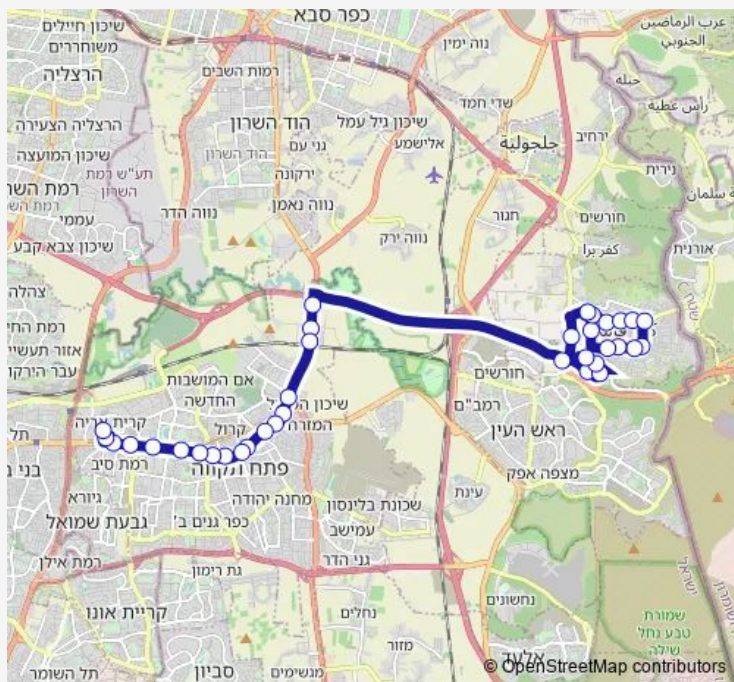

שוק עירוני/ברון הירש

שטמפפר/חיים עוזר

יהושע שטמפפר/רמב"ם

שטמפפר/אברבנל

יהושע שטמפפר/יהושע חנקין

הירקונים/יונה

צומת סגולה לצפון/כביש 40

ת.רכבת סגולה/כביש 40

מרכז מסחרי ירקונים/כביש 40

מחלף ירקון

מחלף קסם

Route schedule

החרש/עמל — עבד אל כרים קאסם/אל ח'ליל

Monday	05:45-09:45
Tuesday	05:45-09:45
Wednesday	05:45-09:45
Thursday	05:45-09:45
Friday	—
Saturday	—
Sunday	05:45-09:45

Route info

Direction: החרש/עמל

Stops: 43

Trip Duration: 0 hour 40 min

5א — החרש/עמל-פתח תקווה->עבד אל כרים קאסם/אל ח' ליל-כפר קאסם-11 BusMaps

מחלף ראש העין מזרח

צומת פארק אפק

עמל א'

Sunday 10:15-20:30

Route info

Direction: עבד אל כרים קאסם/אל ח'ליל

Stops: 37

Trip Duration: 0 hour 37 min

שטמפפר/המכבים

שטמפפר/משטרה

שטמפפר/בר כוכבא