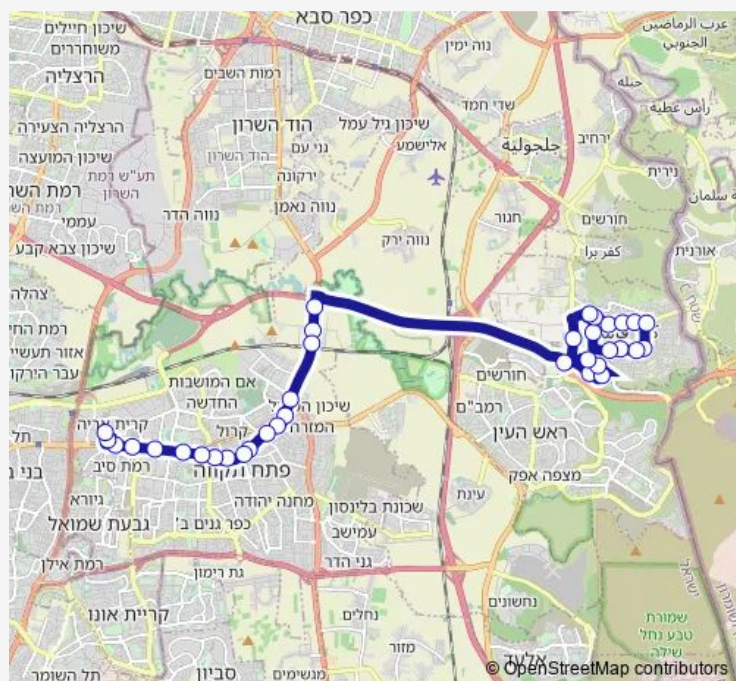

### Route schedule

החרש/עמל — עבד אל כרים קאסם/אל ח'ליל

Monday	05:45-09:45
Tuesday	05:45-09:45
Wednesday	05:45-09:45
Thursday	05:45-09:45
Friday	—
Saturday	—
Sunday	05:45-09:45

### Route info

Direction: החרש/עמל

Stops: 43

Trip Duration: 0 hour 40 min

5א — החרש/עמל-פתח תקווה->עבד אל כרים קאסם/אל ח' ליל-כפר קאסם-11 BusMaps

מחלף ראש העין מזרח

צומת פארק אפק

עמל א'

## Route info

Direction: עבד אל כרים קאסם/אל ח'ליל

Stops: 37

Trip Duration: 0 hour 37 min

שטמפפר/המכבים

שטמפפר/משטרה

שטמפפר/בר כוכבא

שוק עירוני/ברון הירש