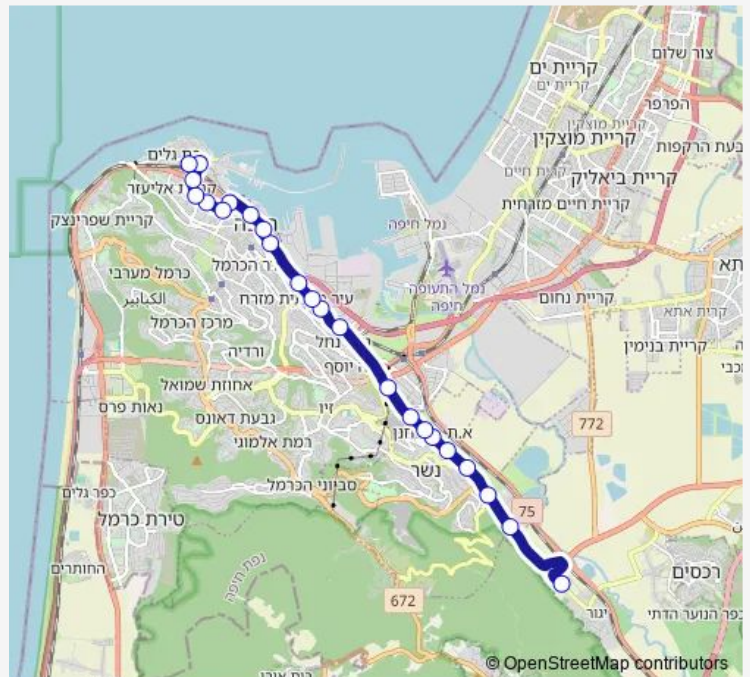

נשר מרכז העיר

Route schedule

ת. רכבת בת גלים — מסוף יגור

Monday	—
Tuesday	—
Wednesday	—
Thursday	—
Friday	15:45-23:15
Saturday	07:15-18:15
Sunday	—

Route info

Direction: ת. רכבת בת גלים

Stops: 24

Trip Duration: 0 hour 31 min