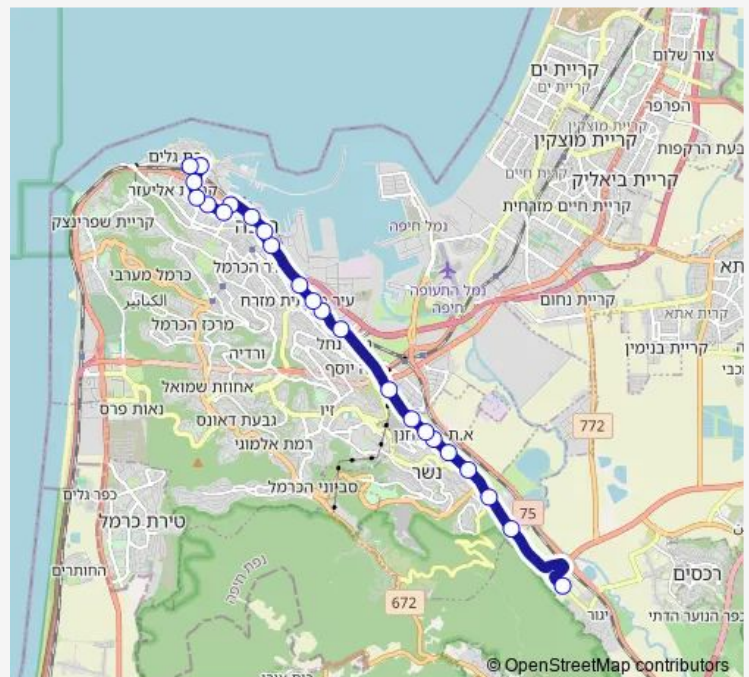

נשר מרכז העיר

Route schedule

ת. רכבת בת גלים — מסוף יגור

Monday	—
Tuesday	—
Wednesday	—
Thursday	—
Friday	15:45-23:15
Saturday	07:15-18:15
Sunday	—

Route info

Direction: ת. רכבת בת גלים

Stops: 24

Trip Duration: 0 hour 31 min

Friday

15:30-23:30

Saturday

07:00-18:10

Sunday

—

Route info

Direction: מסוף יגור