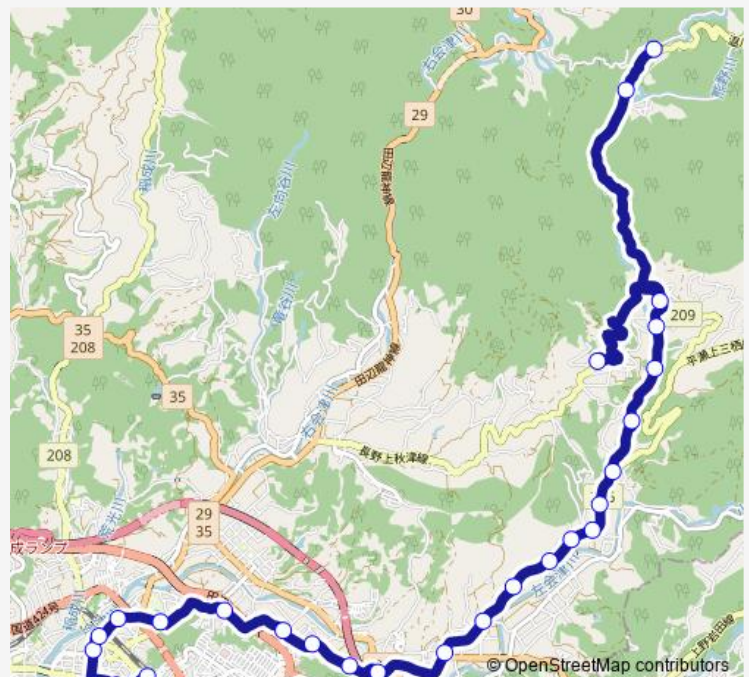

Saturday —

Sunday —

Route info

Direction: 紀伊田辺駅

Stops: 28

Trip Duration: 0 hour 51 min

■ 長野線

BusMaps

尾野原口

長尾口

長野

峰

西原

下地

伏菟野

Direction

伏菟野 — 紀伊田辺駅

28 stops

[Open route schedule](#)

伏菟野

下地

西原

峰

長野

Wednesday —

Thursday —

Friday 07:20-16:02

Saturday —

Sunday —

Route info

Direction: 伏菟野

Stops: 28