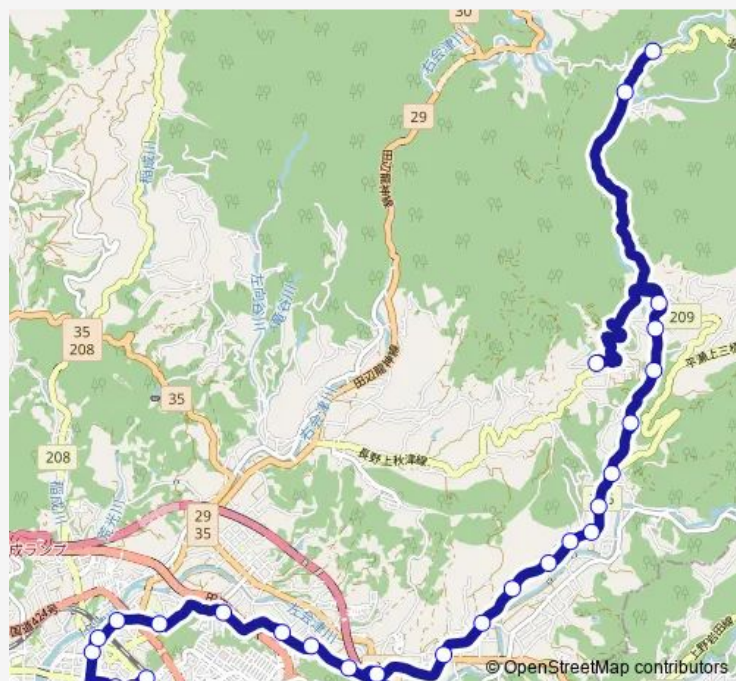

### Route schedule

紀伊田辺駅 — 伏菟野

Monday 08:15-16:45

Tuesday —

Wednesday —

Thursday —

Friday 08:15-16:45

Saturday —

### Route info

Direction: 紀伊田辺駅

Stops: 28

Trip Duration: 0 hour 51 min

尾野原口

長尾口

長野

峰