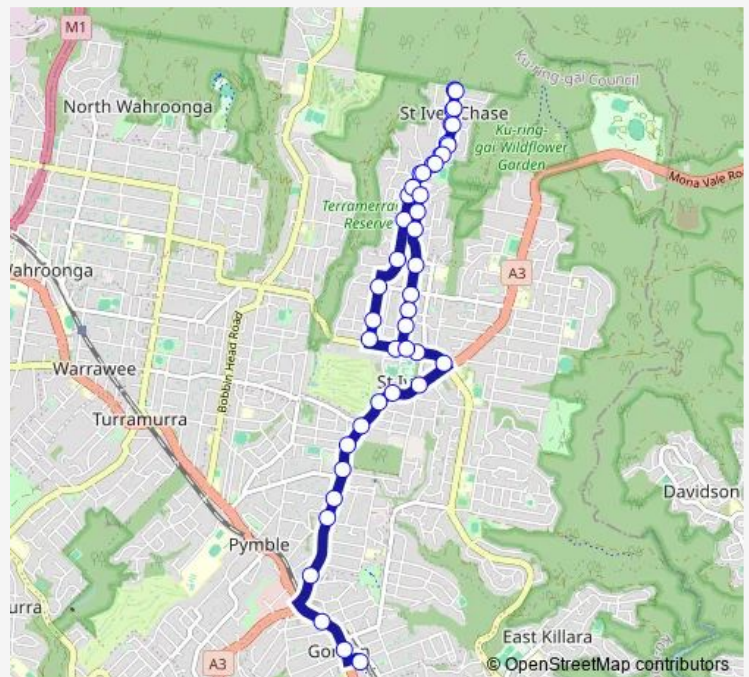

School Bus 195S3 Gordon Station to St Ives Chase

[Go to website](#)

Direction

Gordon Station, Stand A — Killeaton St Opp St Ives Bowling And Recreation Club

44 stops

[Open route schedule](#)

- Gordon Station, Stand A
- Pacific Hwy At Moree St
- Pacific Hwy At Merriwa St
- Mona Vale Rd After Grandview St
- Mona Vale Rd Opp Woodlands Av
- Mona Vale Rd At Hope St
- Mona Vale Rd Opp Vista St
- Mona Vale Rd At Fairway Av
- Mona Vale Rd Before Pentecost Av
- Christ Church St Ives Anglican, Mona Vale Rd
- St Ives Shopping Village, Mona Vale Rd
- Mona Vale Rd At Memorial Av
- Link Rd After Mona Vale Rd
- St Ives Bowling And Recreation Club, Killeaton St
- Killeaton St After Collins Rd
- Carbeen Av After Killeaton St
- Carbeen Av At Bimburra Av
- Carbeen Av At Mudies Rd
- Warrimoo Av At Toolang Rd
- Warrimoo Av Opp Shelby Rd
- St Ives Chase Shopping Centre, Warrimoo Av

Route schedule

Gordon Station, Stand A — Killeaton St Opp St Ives Bowling And Recreation Club

Monday	15:50
Tuesday	15:50
Wednesday	15:50
Thursday	15:50
Friday	15:50
Saturday	—
Sunday	—

Route info

Direction: Gordon Station, Stand A

Stops: 44

Trip Duration: 0 hour 33 min

195S3 — Gordon Station to St Ives Chase

Warrimoo Av At Awatea Rd

Warrimoo Av Opp Warrimoo Oval

Warrimoo Av Opp Aurora Dr

Warrimoo Av At Vasey Cl

Warrimoo Av Opp Tomah St

Warrimoo Av At Yarralumla Av

Warrimoo Av At Timbarra Rd

Warrimoo Av After Timbarra Rd

Warrimoo Av Opp Yarralumla Av

Warrimoo Av At Tomah St

Warrimoo Av At Priory Cl

Warrimoo Av At Aurora Dr

Warrimoo Oval, Warrimoo Av