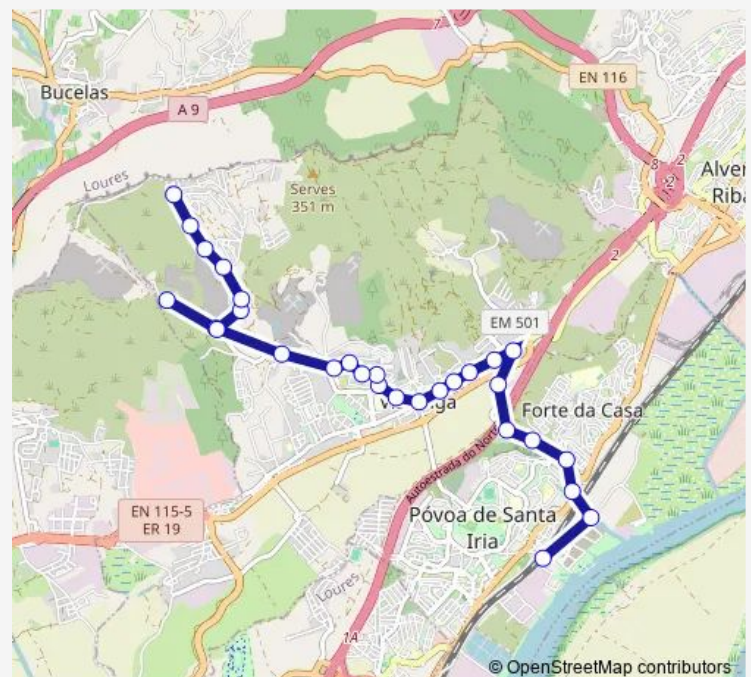

Vialonga (Av Soeiro Pereira Gomes)

Vialonga (Av Soeiro Pereira Gomes) Centro Comunitá

Mogos (X)

Sta Cruz (X)

Route schedule

Póvoa Sta Iria (Estação) — Fonte Santa

Monday	—
Tuesday	—
Wednesday	—
Thursday	—
Friday	—
Saturday	06:55-20:55
Sunday	07:55-20:55

Route info

Direction: Póvoa Sta Iria (Estação)

Stops: 29

Trip Duration: 0 hour 25 min

■ 349b - Póvoa Santa Iria - Fonte Santa

Sta Cruz (Lgo Boa Esperança)

Sta Cruz (X)

Sta Eulália (R 25 Abril)