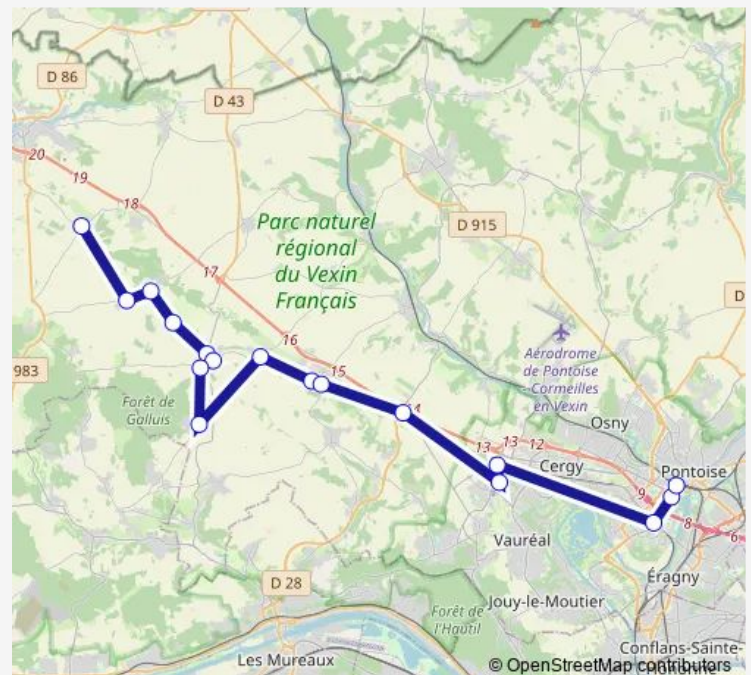

Direction

Eglise — Gare de Pontoise (Canrobert)

17 stops

[Open route schedule](#)

- Eglise
- Église
- Abribus
- Mairie Gadancourt
- Mairie
- Rue du Château
- Grande Rue
- Rue du Bourg
- Pont au Bois
- École Gendarmerie
- Mairie
- La Villeneuve Saint-Martin
- Gare de Cergy-le-Haut
- Les Explorateurs
- Préfecture
- Avenue du Premier Dragon
- Gare de Pontoise (Canrobert)

Route schedule

Eglise — Gare de Pontoise (Canrobert)

Monday	05:45-14:30
Tuesday	05:45-14:30
Wednesday	05:45-08:45
Thursday	05:45-14:30
Friday	06:27-08:45
Saturday	—
Sunday	—

Route info

Direction: Eglise

Stops: 17

Trip Duration: 1 hour 7 min

Direction

Cité Judiciaire — Église

16 stops

[Open route schedule](#)

Cité Judiciaire

Lycée Pissarro

Les Explorateurs

Gare de Cergy-le-Haut

La Villeneuve Saint-Martin

Mairie

École Gendarmerie

Pont au Bois

Rue du Bourg

Grande Rue

Rue du Château