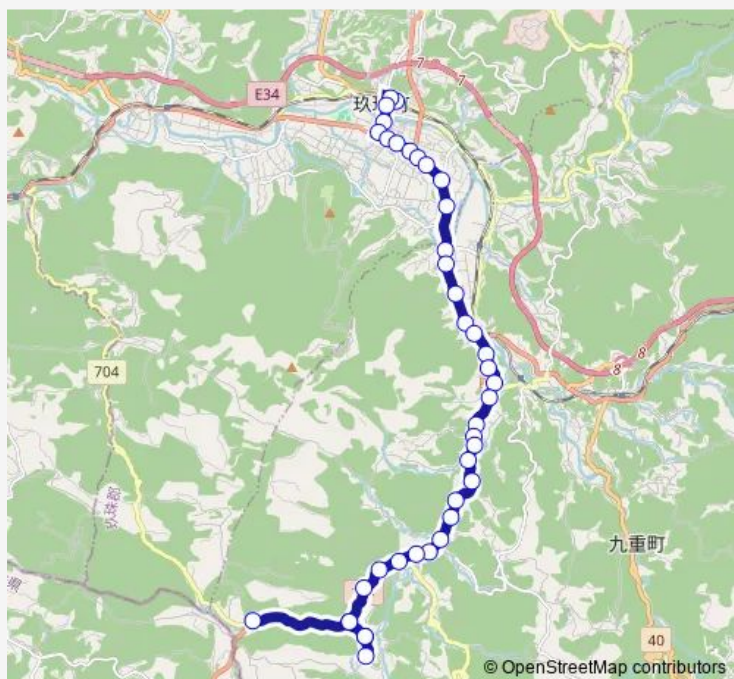

Route schedule

豊後森 — 麻生釣

Monday	—
Tuesday	—
Wednesday	—
Thursday	—
Friday	—
Saturday	15:00
Sunday	15:00

Route info

Direction: 豊後森

Stops: 40

Trip Duration: 0 hour 37 min

■ 栃木線

BusMaps

南山田小学校前

南山田交流センター

町田

袖の木

潜石

壁湯

生竜

15:42

Route info

Direction: 麻生釣

Stops: 40

Trip Duration: 0 hour 37 min

牧口

西入口

粟野