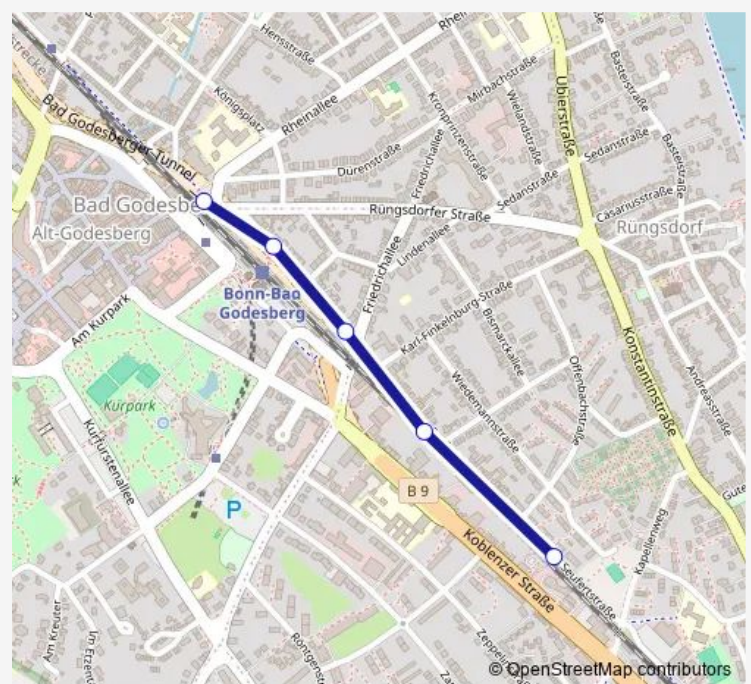

### Direction

Bonn Bad Godesberg Bf / Rheinallee — Bonn Rüngsdorf Kapellenweg

5 stops

[Open route schedule](#)

Bonn Bad Godesberg Bf / Rheinallee

Bonn Von-Groote-Platz/Bad Godesberg Bf

Bonn Bad Godesberg Friedrichallee

### Route schedule

Bonn Bad Godesberg Bf / Rheinallee — Bonn Rüngsdorf Kapellenweg

Monday 06:23-20:23

Tuesday 08:23-20:23

Wednesday —

Thursday 06:23-20:23

Friday 06:23-20:23

Saturday 08:23-20:23

### Route info

Direction: Bonn Bad Godesberg Bf / Rheinallee

Stops: 5

Trip Duration: 0 hour 6 min

T652