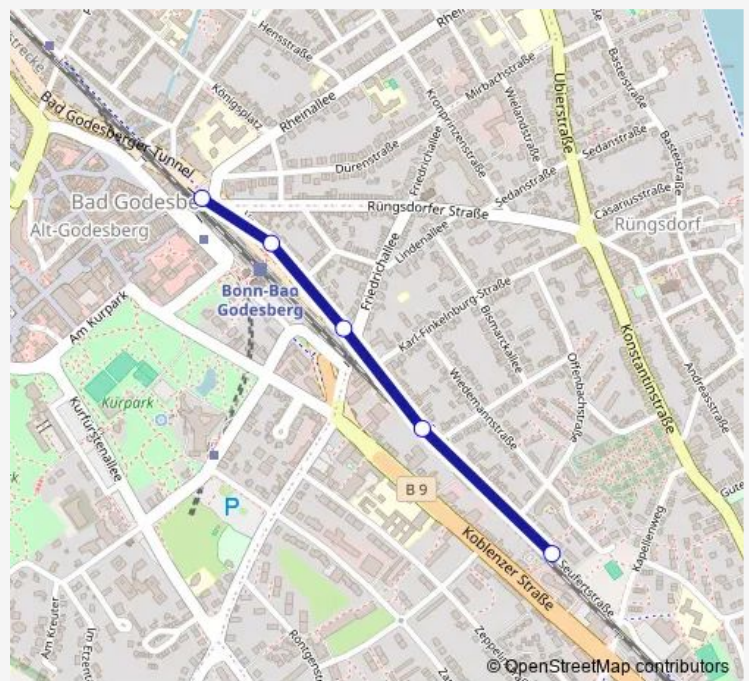

### Direction

Bonn Bad Godesberg Bf / Rheinallee — Bonn Rüngsdorf Kapellenweg

5 stops

[Open route schedule](#)

Bonn Bad Godesberg Bf / Rheinallee

Bonn Von-Groote-Platz/Bad Godesberg Bf

Bonn Bad Godesberg Friedrichallee

Bonn Rüngsdorf Telemannstr.

Bonn Rüngsdorf Kapellenweg

### Route schedule

Bonn Bad Godesberg Bf / Rheinallee — Bonn Rüngsdorf Kapellenweg

Monday 06:23-20:23

Tuesday 06:23-20:23

Wednesday 06:23-20:23

Thursday 06:23-20:23

Friday 06:23-20:23

Saturday 08:23-20:23

### Route info

Direction: Bonn Bad Godesberg Bf / Rheinallee

Stops: 5

Trip Duration: 0 hour 6 min