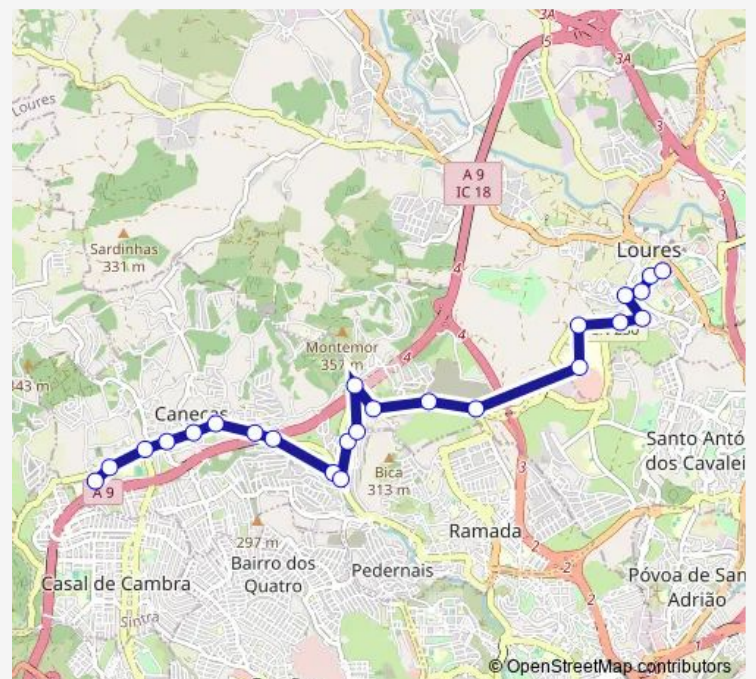

### Route schedule

Caneças (Esc Secundária) — Loures (R Olivença) Lgo Marcos Romão Reis Junior

Monday 06:10-16:30

Tuesday 06:10-16:30

Wednesday 06:10-16:30

Thursday 06:10-16:30

Friday 06:10-16:30

Saturday —

### Route info

Direction: Caneças (Esc Secundária)

Stops: 24

Trip Duration: 0 hour 20 min

■ 215b - Caneças - Loures

Loures (R Man Franc Soromenho 25) (X) Cartório

Loures (R Man Aug Pacheco) Catus

Loures (R Olivença) Lgo Marcos Romão Reis Junior