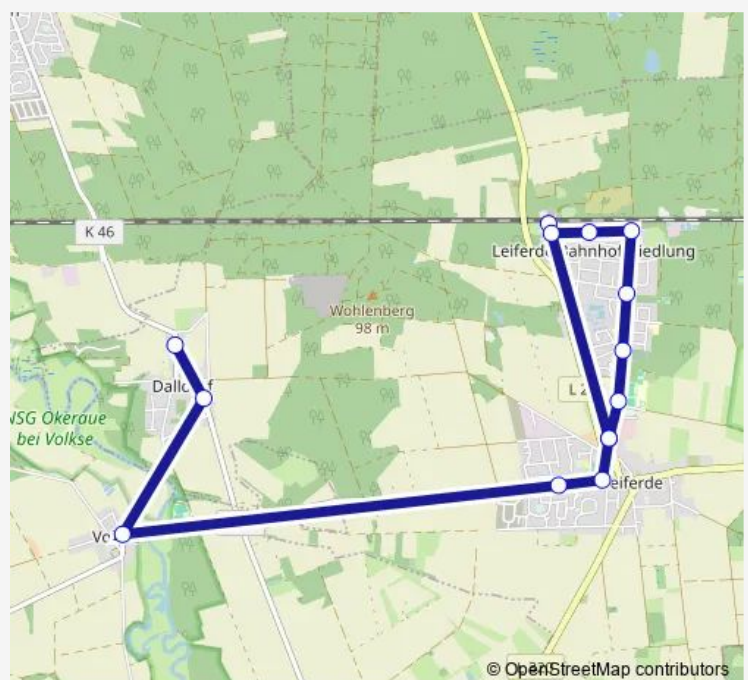

Dalldorf, Ortsmitte

Dalldorf (Leiferde), Meinerser Straße

Route schedule

Leiferde GF, Unter d. Eichen — Dalldorf (Leiferde), Meinerser Straße

Monday 06:06-19:06

Tuesday 06:06-19:06

Wednesday 06:06-19:06

Thursday 06:06-19:06

Friday 06:06-19:06

Saturday —

Sunday —

Route info

Direction: Leiferde GF, Unter d. Eichen

Stops: 14

Trip Duration: 0 hour 21 min

Direction

Dalldorf (Leiferde), Meinerser Straße — Leiferde GF, Unter d. Eichen

14 stops

[Open route schedule](#)

Dalldorf (Leiferde), Meinerser Straße

Dalldorf, Ortsmitte

Volkse, Ort

Leiferde GF, Mühlenberg

Leiferde (Gifhorn), Am Alten Friedhof

Leiferde GF, Unter d. Eichen

Route schedule

Dalldorf (Leiferde), Meinerser Straße — Leiferde GF, Unter d. Eichen

Monday 05:40-18:40

Tuesday 05:40-18:40

Wednesday 05:40-18:40

Thursday 05:40-18:40

Friday 05:40-18:40