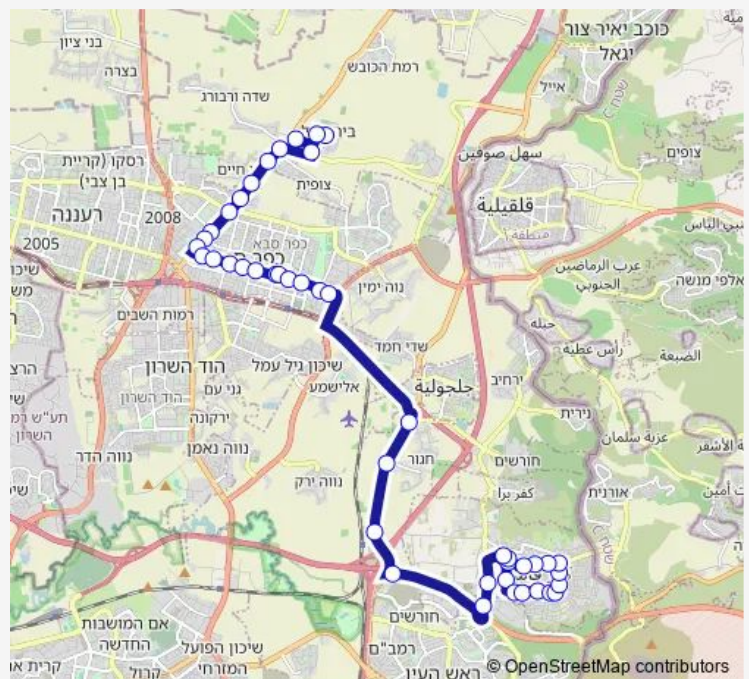

### Route schedule

עבד אל כרים קאסם/אל ח'ליל — מכללת בית ברל

Monday 07:00-17:15

Tuesday 07:00-17:15

Wednesday 07:00-17:15

Thursday 07:00-17:15

Friday 07:00

Saturday 18:45-22:30

### Route info

Direction: עבד אל כרים קאסם/אל ח'ליל

Stops: 41

Trip Duration: 0 hour 39 min

■ מכללת בית ברל-בית ברל->עבד אל כרים קאסם/אל ח'ליל-כפר קאסם-11 BusMaps

וייצמן/אלקלעי

וייצמן/משה דיין

תחנה מרכזית כפ"ס/וייצמן