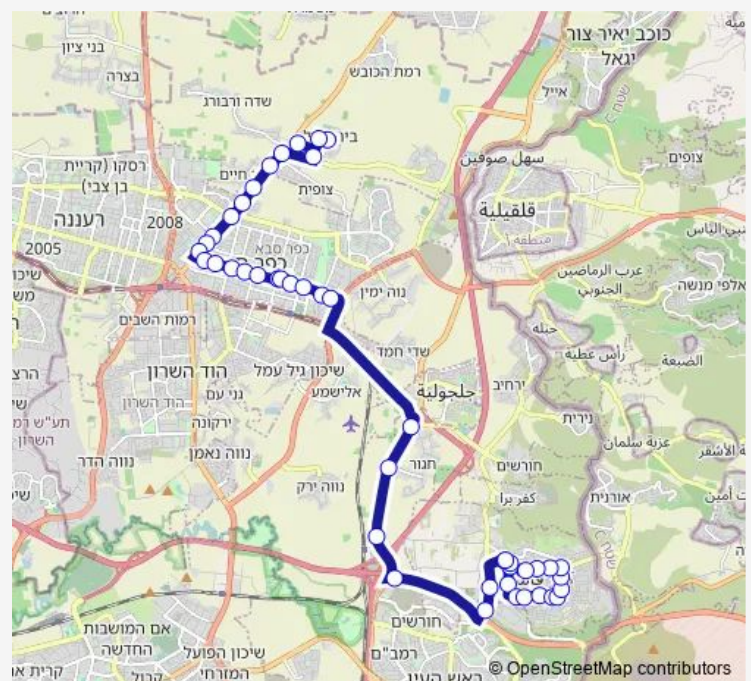

צומת רכבת קסם

כביש 444/צומת חגור לצפון

קניון ג'י/וייצמן

Route schedule

עבד אל כרים קאסם/אל ח'ליל — מכללת בית ברל

Monday 07:00-17:15

Tuesday 07:00-17:15

Wednesday 07:00-17:15

Thursday 07:00-17:15

Friday 07:00

Saturday 18:45-22:30

Sunday 07:00-17:15

Route info

Direction: עבד אל כרים קאסם/אל ח'ליל

Stops: 41

Trip Duration: 0 hour 39 min

■ מכללת בית ברל-בית ברל->עבד אל כרים קאסם/אל ח'ליל-כפר קאסם-11 BusMaps

וייצמן/אלקלעי

וייצמן/משה דיין

תחנה מרכזית כפ"ס/וייצמן

וייצמן/רוטשילד

וייצמן/ירושלים

קניון ערים/וייצמן

ביטוח לאומי/וייצמן