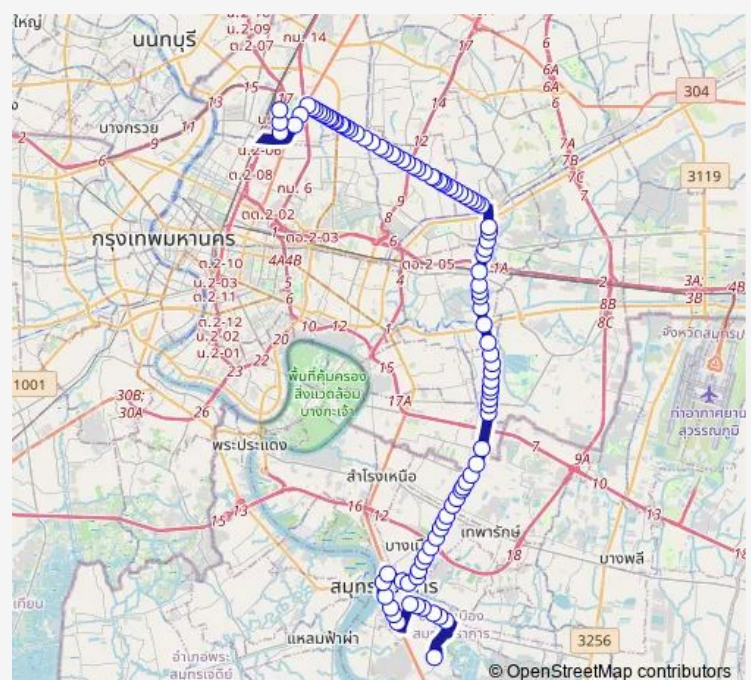

### Route schedule

อุ่บ่อดิน;Bus Depot Bodin — อุ่หมอชิต 2;Bus Depot Mochit 2

Monday 00:00

Tuesday 00:00

Wednesday 00:00

Thursday 00:00

Friday 00:00

Saturday 00:00

### Route info

Direction: อุ่บ่อดิน;Bus Depot Bodin

Stops: 97

Trip Duration: 2 hour 43 min

145 — อุ่แพรกษา-บ่อดิน - อุ่หมอชิต 2;Praksa-Bodin - Mochit 2

ดี.ดี.พลาซ่า;D.D. Plaza

สมพงษ์หมุกะทะ;Sompong (Thai Barbecue)