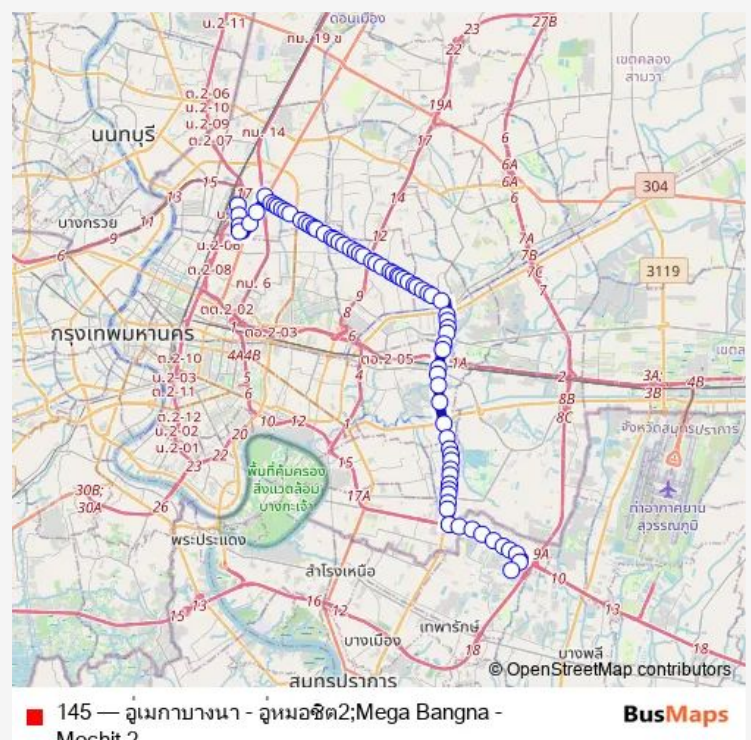

ซอยลาดพร้าว 35;Lat Phrao Soi 35

ซอยภาวนาลาดพร้าว 41;Soi Phawana

ซอยลาดพร้าว 41/1;Lat Phrao Soi 41/1

Route schedule

อุหมอชิต 2;Bus Depot Mochit 2 — อุเมกาบางนา;Bus Depot Mega Bangna

Monday 00:00

Tuesday 00:00

Wednesday 00:00

Thursday 00:00

Friday 00:00

Saturday 00:00

Sunday 00:00

Route info

Direction: อุหมอชิต 2;Bus Depot Mochit 2

Stops: 74

Trip Duration: 1 hour 56 min

ตรงข้ามโรงเรียนพิบูลย์อุปถัมภ์;Phibool Uppatham School
(Opposite)

ลาดพร้าวสะพาน 2;Lat Phrao Saphan 2

สถานีตำรวจโชคชัย;Plice Station Chokchai

โชคชัย 4;Chok Chai 4

ตรงข้ามโรงเรียนถนนอมพิศ;Thanomphit School (Opposite)