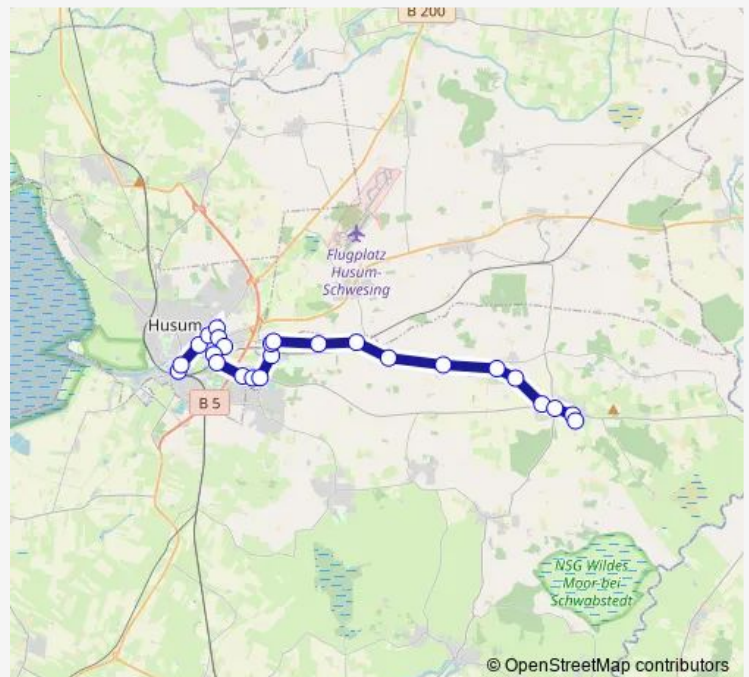

Tuesday 12:53

Wednesday 12:53

Thursday 12:53

Friday 12:53

Saturday —

Sunday —

Route info

Direction: Ostenfeld(Husum) Schule

Stops: 17

Trip Duration: 0 hour 26 min

© OpenStreetMap contributors

Direction

Husum(Nordsee) Bahnhof — Ostenfeld(Husum) Schule

25 stops

[Open route schedule](#)

Husum(Nordsee) Bahnhof