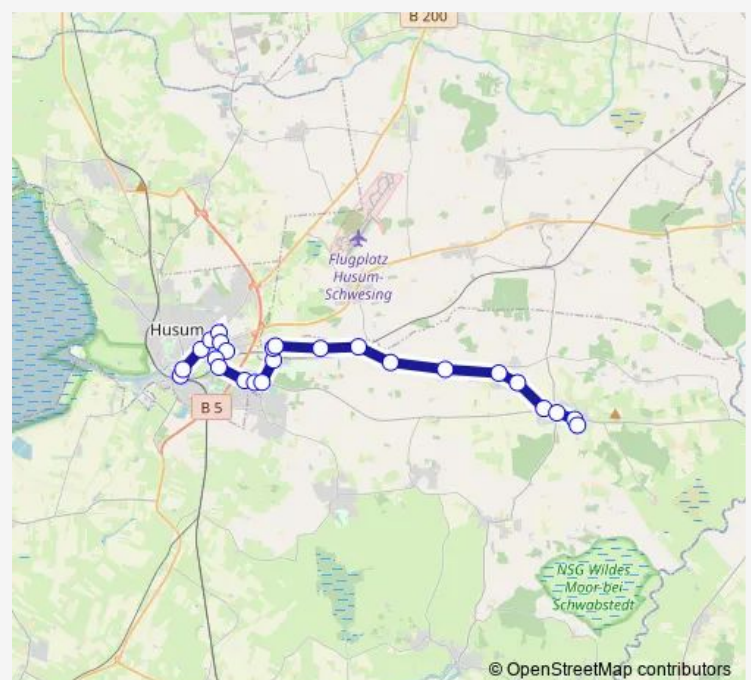

Husum(Nordsee) Mommsenstraße (Nord)

Husum(Nordsee) Mommsenstraße (Süd)

Husum(Nordsee) Mühlenweg

Husum(Nordsee) Feldbergstraße

Husum(Nordsee) Mauseberge

Husum(Nordsee) Buchenweg

Husum(Nordsee) Versorgungszentrum

Mildstedt Osterfelder Straße 106

Mildstedt-Rosendahl Straatweg

Mildstedt-Rosendahl Distelacker

Mildstedt-Rosendahl Hauptstraße

Mildstedt Rosendahlfeld

Mildstedt Schwesing-Bahnhof

Rantrum-Ipernstedt

Wittbekfeld

Wittbek Hauptstraße

Wittbek Gillhau

Route schedule

Husum(Nordsee) Bahnhof — Hollingstedt(b Schleswig) Wendeplatz

Monday	13:36
Tuesday	13:36
Wednesday	13:36
Thursday	13:36
Friday	13:36
Saturday	—
Sunday	—

Route info

Direction: Husum(Nordsee) Bahnhof

Stops: 30

Trip Duration: 0 hour 35 min

Ostenfeld(Husum) West

Ostenfeld(Husum) Kirche

Ostenfeld(Husum) Ost

Ostenfeld(Husum) Brendhörn Mitte

Ostenfeld(Husum) Brendhörn