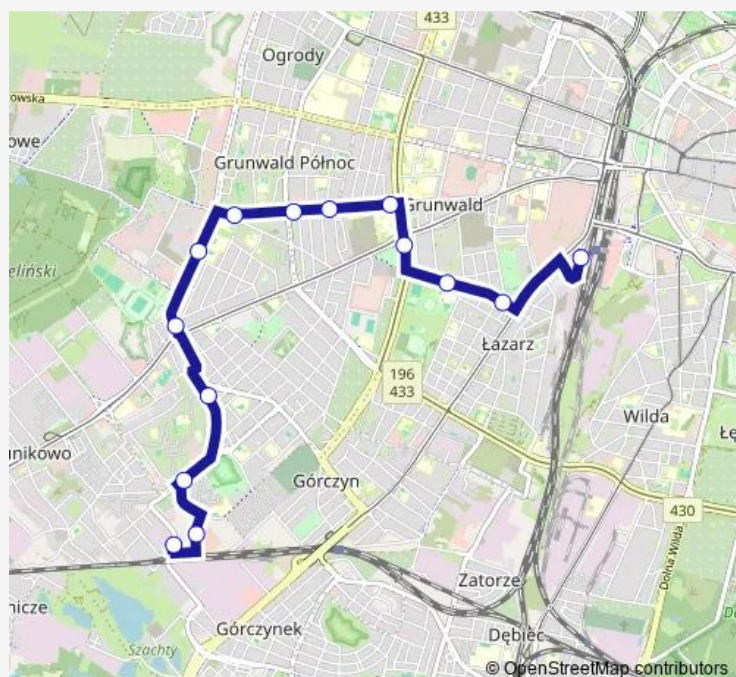

Rondo Nowaka-Jeziorańskiego

Ułańska

Park Wilsona

Dworzec Zachodni

Route schedule

Kacza — Dworzec Zachodni

Monday	04:45-22:35
Tuesday	04:45-22:35
Wednesday	04:45-22:35
Thursday	04:45-22:35
Friday	04:45-22:35
Saturday	04:50-22:35
Sunday	04:50-22:35

Route info

Direction: Kacza

Stops: 14

Trip Duration: 0 hour 31 min

Direction

Dworzec Zachodni — Kacza

14 stops

[Open route schedule](#)

Dworzec Zachodni

Park Wilsona

Ułańska

Rondo Nowaka-Jeziorańskiego

Opalenicka

Szamotulska

Marcelińska

Rycerska

Monday 05:10-23:01

Tuesday 05:10-23:01

Wednesday 05:10-23:01

Thursday 05:10-23:01

Friday 05:10-23:01

Saturday 05:16-23:01

Sunday 05:16-23:01

Route info