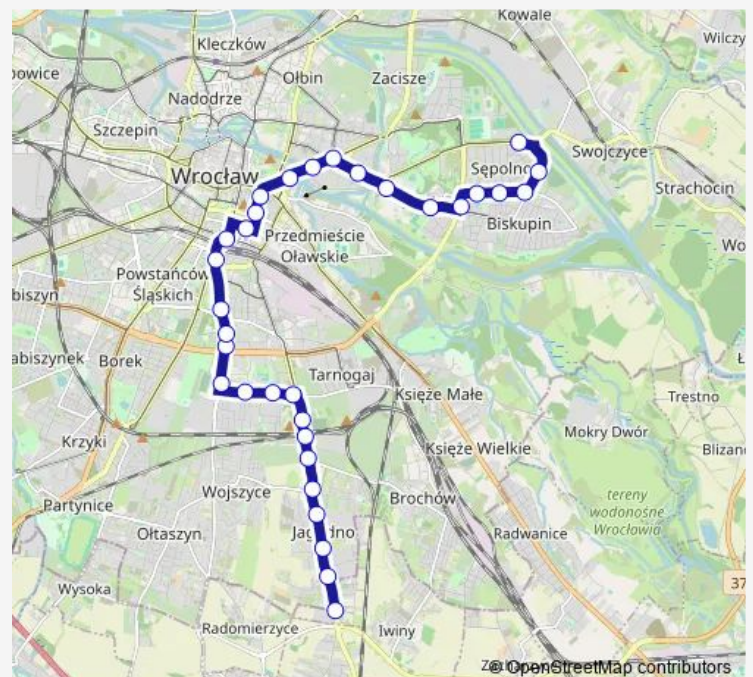

Śliczna

ROD Bajki

Działkowa

Route schedule

Sępólno — Iwiny - rondo

Monday 04:24-22:48

Tuesday 04:24-22:48

Wednesday 04:24-22:48

Thursday 04:24-22:48

Friday 04:24-22:48

Saturday 04:22-22:48

Sunday 04:22-22:48

Route info

Direction: Sępólno

Stops: 32

Trip Duration: 0 hour 48 min

145

BusMaps

Gaj

Świeradowska

Morwowa

Bardzka (Cmentarz)

Buforowa-Rondo

Konduktorska

Malinowskiego

Jagodzińska

Kajdasza

Vivaldiego

Iwiny - rondo

Direction

Iwiny - rondo — Sępolno

32 stops