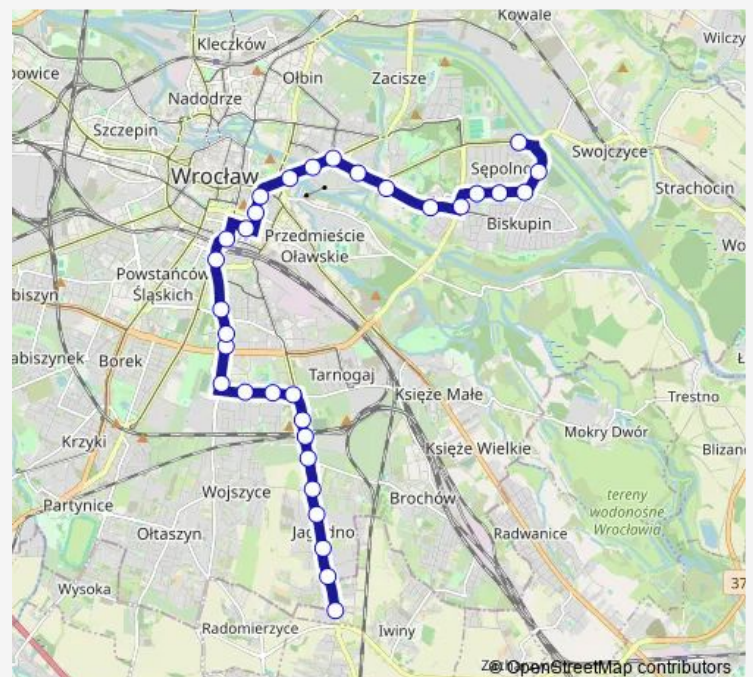

Śliczna

ROD Bajki

Działkowa

Route schedule

Sępólno — Iwiny - rondo

Monday 04:24-22:48

Tuesday 04:24-22:48

Wednesday 04:24-22:48

Thursday 04:24-22:48

Friday 04:24-22:48

Saturday 04:22-22:48

Sunday 04:22-22:48

Route info

Direction: Sępólno

Stops: 32

Trip Duration: 0 hour 48 min

145

BusMaps

Gaj

Świeradowska

Morwowa

Bardzka (Cmentarz)

Buforowa-Rondo

Konduktorska

Malinowskiego

Jagodzińska

Kajdasza

Vivaldiego

Iwiny - rondo

Direction

Iwiny - rondo — Sępolno

32 stops