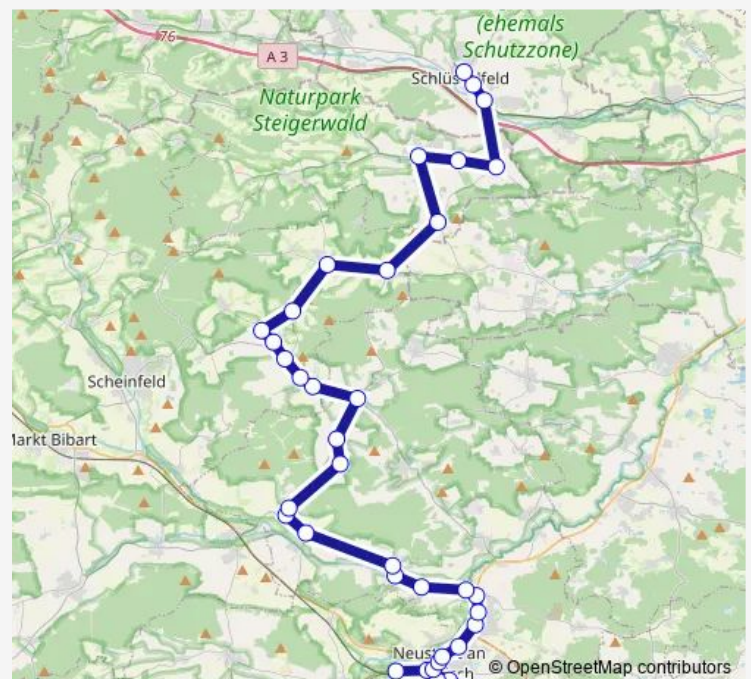

Saturday —

Sunday —

Route info

Direction: Schlüsselselfeld Post

Stops: 36

Trip Duration: 1 hour 12 min

Stübach Hauptstr./Bauerngasse

Stübach Abzw. Uferstr.

Ehe

Bruckenmühle

Diespeck Stübacher Str.

Diespeck Rathaus

Diespeck Am Sachsenbach

Neustadt (A) Kleinerlb.Weg

Neustadt (A) Amtsgericht

Neustadt (A) Marktplatz

Saturday —

Sunday —

Route info

Direction: Schlüsselfeld Post

Stops: 29

Trip Duration: 1 hour 1 min

Diespeck Am Sachsenbach

Neustadt (Aisch) Bahnhof