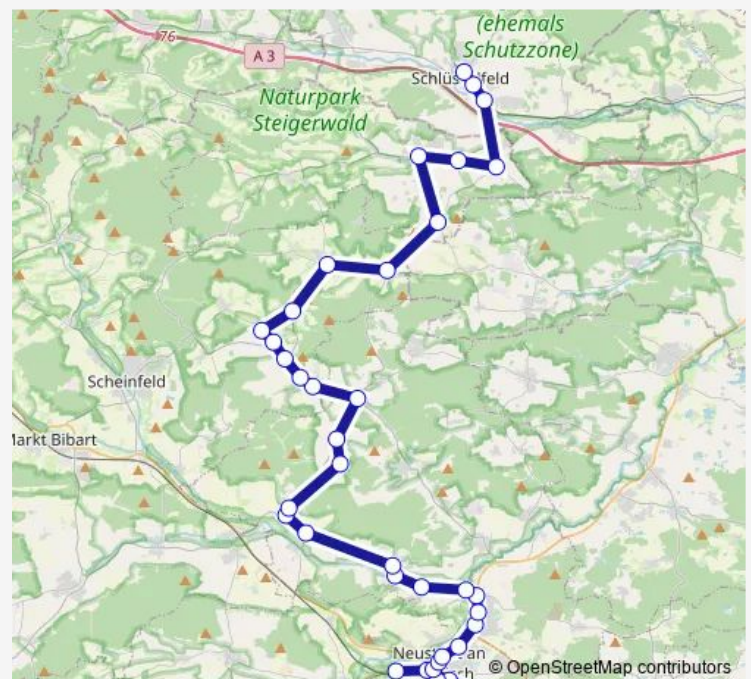

### Route schedule

Schlüsselfeld Post — Neustadt (A) F. A. Gymn.

Monday 04:15-18:37

Tuesday 04:15-18:37

Wednesday 04:15-18:37

Thursday 04:15-18:37

Friday 04:15-18:37

Saturday —

### Route info

Direction: Schlüsselfeld Post

Stops: 36

Trip Duration: 1 hour 12 min

Stübach Hauptstr./Bauerngasse

Stübach Abzw. Uferstr.

Ehe

Bruckenmühle