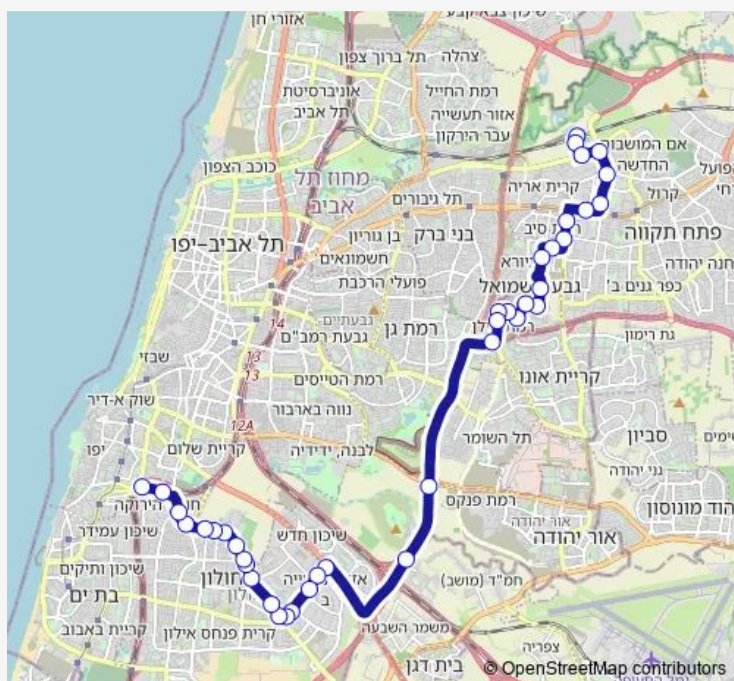

אוניברסיטת בר אילן/דרך אשכול

מחלף מסובים

מחלף גנות/כביש 4

Route schedule

ת. רכבת קרית אריה — מסוף וולפסון

Monday 07:00-19:10

Tuesday 07:00-19:10

Wednesday 07:00-19:10

Thursday 07:00-19:10

Friday —

Saturday —

Sunday 07:00-19:10

Route info

Direction: ת. רכבת קרית אריה

Stops: 39

Trip Duration: 0 hour 49 min

Sunday 05:30-17:30

Route info

Direction: תחנה תפעולית מסוף וולפסון

Stops: 39

Trip Duration: 0 hour 50 min

מרכז וואהל/מקס ואנה ווב

מקס ואנה ווב/דרך ז'בוטינסקי

ז'בוטינסקי/א.צ גרינברג