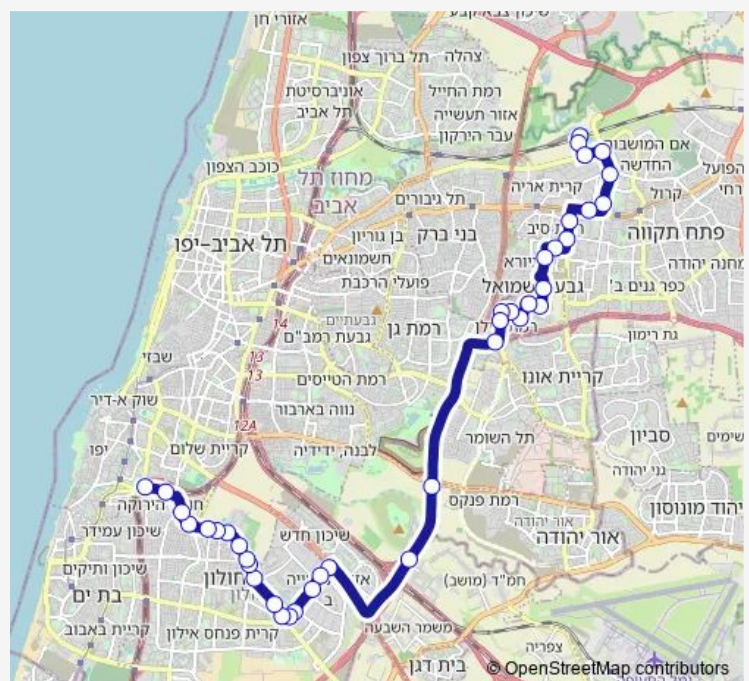

ת. רכבת קרית אריה-פתח תקווה<->מסוף וולפסון-חולון-1#

[Go to website](#)

Direction

ת. רכבת קרית אריה — מסוף וולפסון

39 stops

[Open route schedule](#)

ת. רכבת קרית אריה

ת. רכבת קרית אריה

דרך שלמה שמלצר/גרניט

דרך זבולון המר/דרך שלמה שמלצר

הרב משה מלכה/אבשלום גיסין

פארק יצחק אוחיון/הרב משה מלכה

ת. רק'ל בלינסון/קניון אבנת

דרך יצחק רבין/תוצרת הארץ

דרך יצחק רבין/דגניה

טובה ושמשון דרנגר/שחם

הסיבים/קאנטרי קלאב

קניון הגבעה/יוני נתניהו

זבולון המר/יוני נתניהו

אורי צבי גרינברג/ז'בוטינסקי

מקס ואנה ווב/דרך ז'בוטינסקי

מרכז וואהל/מקס ואנה ווב

אוני' בר אילן/מקס ואנה ווב

אוניברסיטת בר אילן/מקס ואנה ווב

אוניברסיטת בר אילן/דרך אשכול

מחלף מסובים

מחלף גנות/כביש 4

Route schedule

ת. רכבת קרית אריה — מסוף וולפסון

Monday 07:00-19:10

Tuesday 07:00-19:10

Wednesday 07:00-19:10

Thursday 07:00-19:10

Friday —

Saturday —

Sunday 07:00-19:10

Route info

Direction: ת. רכבת קרית אריה

Stops: 39

Trip Duration: 0 hour 49 min

145 — ת. רכבת קרית אריה-פתח תקווה<->מסוף וולפסון-חולון-1#