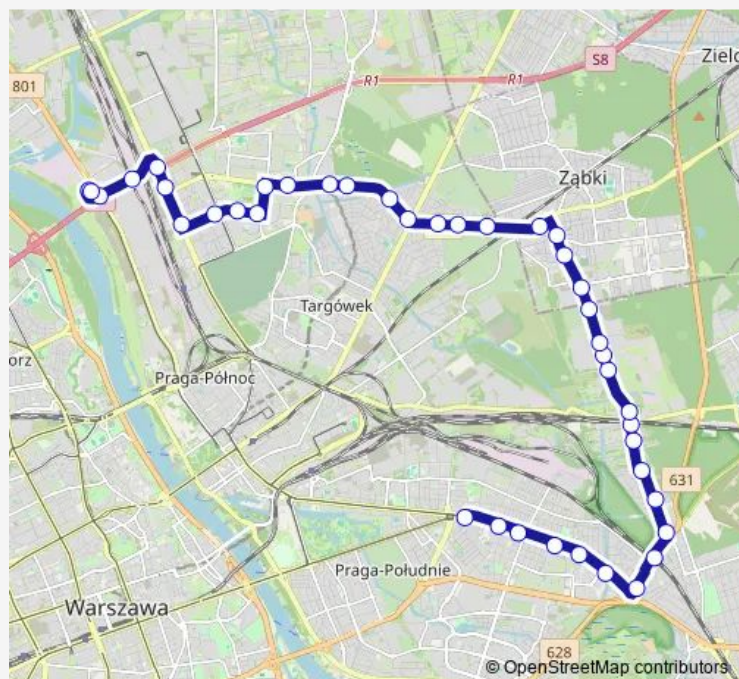

Metro Kondratowicza

Przy Grodzisku

Bohuszewiczówny

Codzienna

Młodzieńcza

Potulicka

Lewinów

Klamrowa

Ząbki Warszawska

Ząbki Szwoleżerów

Ząbki Cmentarz

Route schedule

Żerań Fso — Wiatraczna

Monday 04:15-22:54

Tuesday 04:15-22:54

Wednesday 04:15-22:54

Thursday 04:15-22:54

Friday 04:15-22:54

Saturday 04:24-22:24

Sunday 04:24-22:24

Route info

Direction: Żerań Fso

Stops: 41

Trip Duration: 0 hour 52 min

Żółkiewskiego

Pl. Szembeka

Wspólna Droga

Wiatraczna

Wiatraczna

Direction

Wiatraczna — Żerań Fso

41 stops