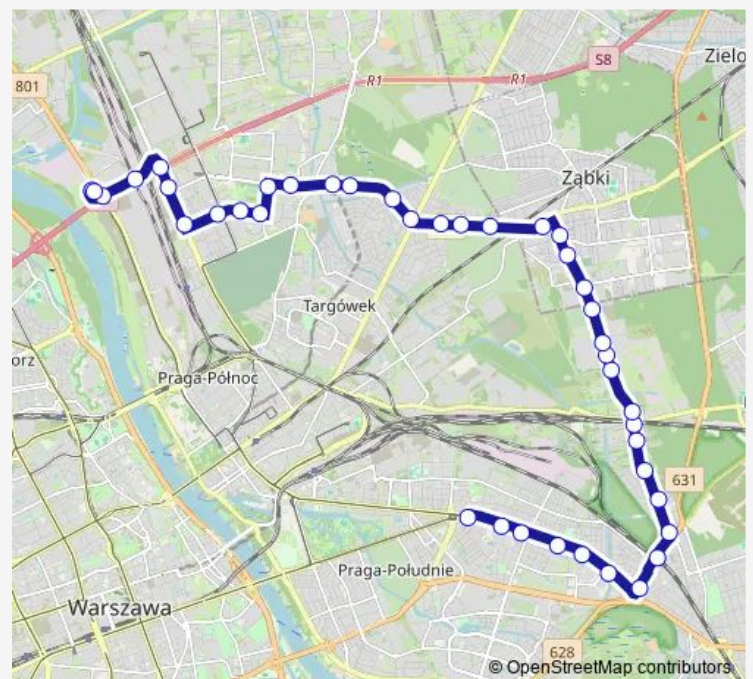

Direction

Żerań FSO 11 — Wiatraczna 16

41 stops

[Open route schedule](#)

Żerań FSO 11

Żerań FSO 04

PKP Toruńska 02

Bazylińska 01

Bartnicza 04

Rembelińska 02

Wyszogrodzka 02

Chodecka 02

Szpital Bródnowski 02

Metro Kondratowicza 02

Metro Kondratowicza 04

Przy Grodzisku 01

Bohuszewiczówny 01

Codzienna 01

Młodzieńcza 03

Potulicka 02

Lewinów 02

Klamrowa 02

Ząbki Warszawska 02

Ząbki Szwoleżerów 01

Ząbki Cmentarz 01

Route schedule

Żerań FSO 11 — Wiatraczna 16

Monday 04:15-22:54

Tuesday 04:15-22:54

Wednesday 04:15-22:54

Thursday 04:15-22:54

Friday 04:15-22:54

Saturday 04:24-22:24

Sunday 04:24-22:24

Route info

Direction: Żerań FSO 11

Stops: 41

Trip Duration: 0 hour 52 min