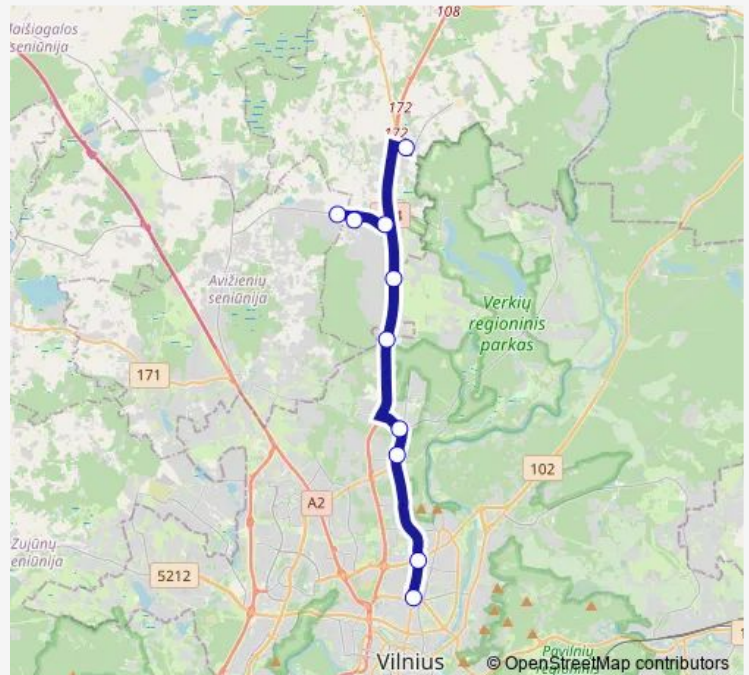

Bus 145 Vilnius (Žalgirio st.) - Raudondvaris per Vanaginę

[Go to website](#)**Direction**

Raudondvaris — Žalgirio st.

10 stops

[Open route schedule](#)

Raudondvaris

Alyvų st.

Didžioji Riešė

Route info

Direction: Raudondvaris

Stops: 10

Trip Duration: 0 hour 40 min

■ 145 — Vilnius (Žalgirio st.) - Raudondvaris per Vanaginę

BusMaps

Direction

Žalgirio st. — Raudondvaris