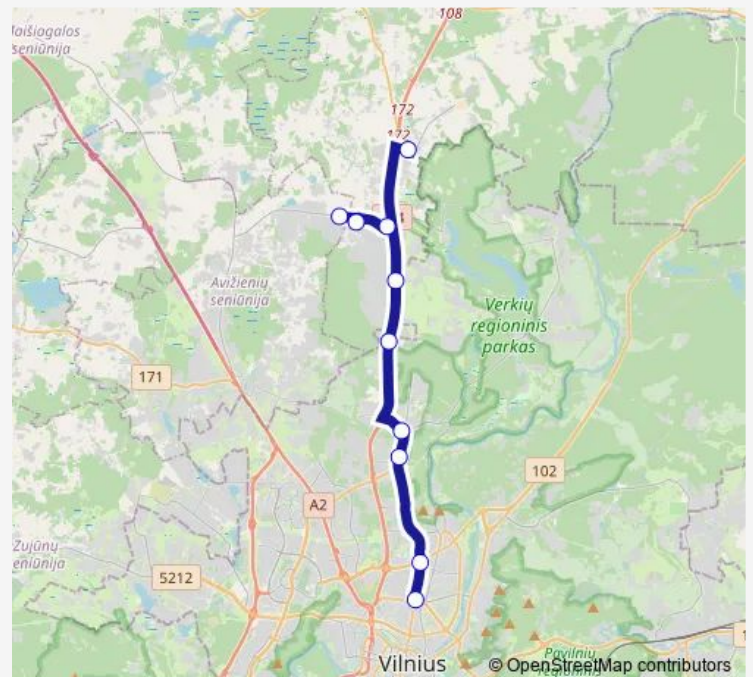

# Bus 145 Vilnius (Žalgirio st.) - Raudondvaris per Vanaginę

[Go to website](#)**Direction**

Raudondvaris — Žalgirio st.

10 stops

[Open route schedule](#)

Raudondvaris

Alyvų st.

Didžioji Riešė

**Route info**

Direction: Raudondvaris

Stops: 10

Trip Duration: 0 hour 40 min

■ 145 — Vilnius (Žalgirio st.) - Raudondvaris per Vanaginę

**BusMaps**

**Direction**

Žalgirio st. — Raudondvaris