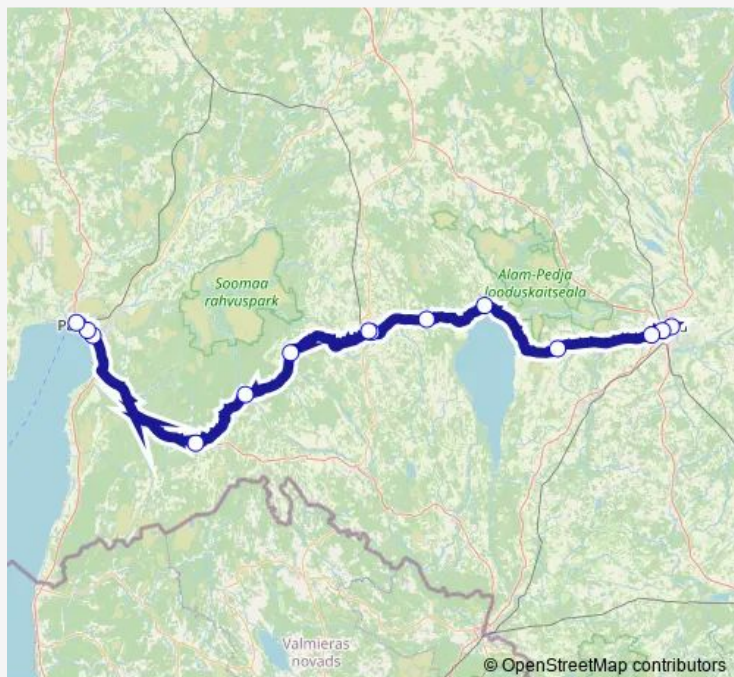

Route info

Direction: Tartu bussijaam

Stops: 14

Trip Duration: 2 hour 45 min

Direction

Pärnu bussijaam — Tartu bussijaam

15 stops

[Open route schedule](#)