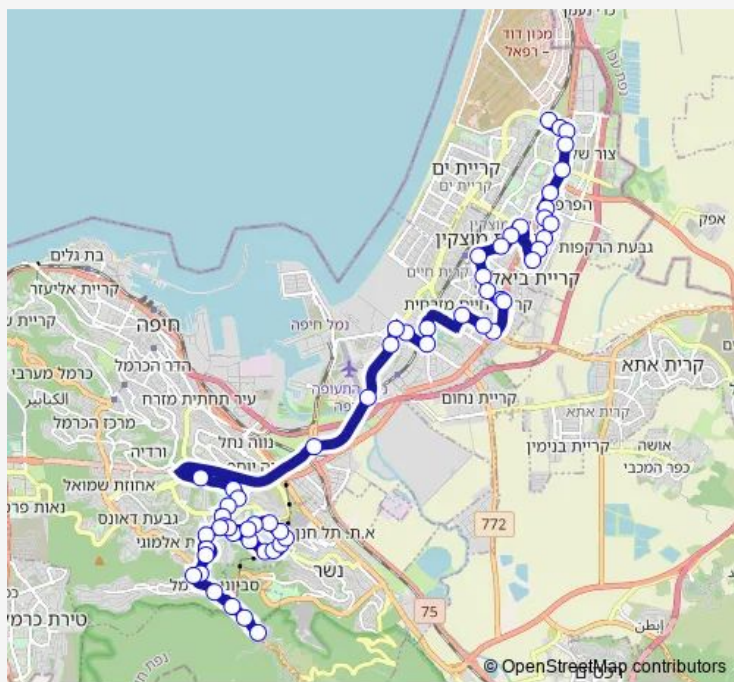

אחי אילת/צומת קרית חיים

### Route schedule

מרכזית הקריות/איסוף — אוניברסיטה/רב תכליתי

Monday 06:05-18:40

Tuesday 06:05-18:40

Wednesday 06:05-18:40

Thursday 06:05-18:40

Friday 06:40-11:10

Saturday —

### Route info

Direction: מרכזית הקריות/איסוף

Stops: 57

Trip Duration: 1 hour 6 min

145 — אוניברסיטה/רב תכליתי-חיפה->מרכזית הקריות/הורדה-קרית מוצקין-1א

ביטוח לאומי/אחי אילת

משה שרת/אחי אילת

אלכסנדר זייד