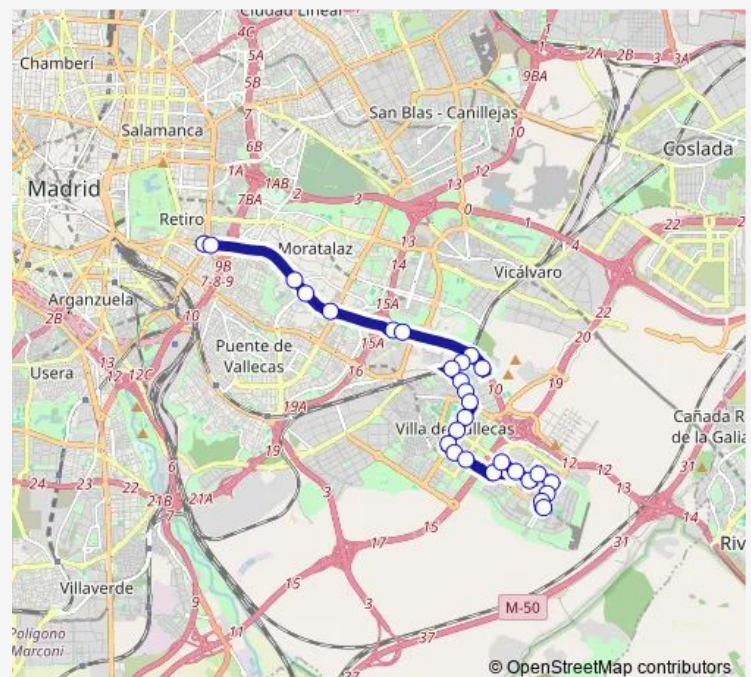

Avenida Santa Eugenia - Fuentespina

La Gavia - Villamayor De Santiago

La Gavia - Las Suertes

La Gavia - Ensanche De Vallecas

La Gavia

Ensanche De Vallecas - Peñaranda

Ensanche De Vallecas - Gutiérrez Maroto

Friday 06:30-23:45

Saturday 06:30-23:45

Sunday 07:30-23:45

Route info

Direction: Conde De Casal

Stops: 27

Trip Duration: 0 hour 43 min

145 — Plaza del Conde de Casal - Ensanche de Vallecas

23 stops

[Open route schedule](#)

Ensanche Vallecas

Gran Vía Del Sureste - Las Suertes

Las Suertes - Gran Vía Del Sureste

Las Suertes - Antonio Gades

Las Suertes - Cañada Del Santísimo

La Gavia - Centro Comercial

Thursday 06:00-23:15

Friday 06:00-23:15

Saturday 06:00-23:15

Sunday 07:00-23:15

Route info

Direction: Ensanche Vallecas

Stops: 23

Trip Duration: 0 hour 33 min