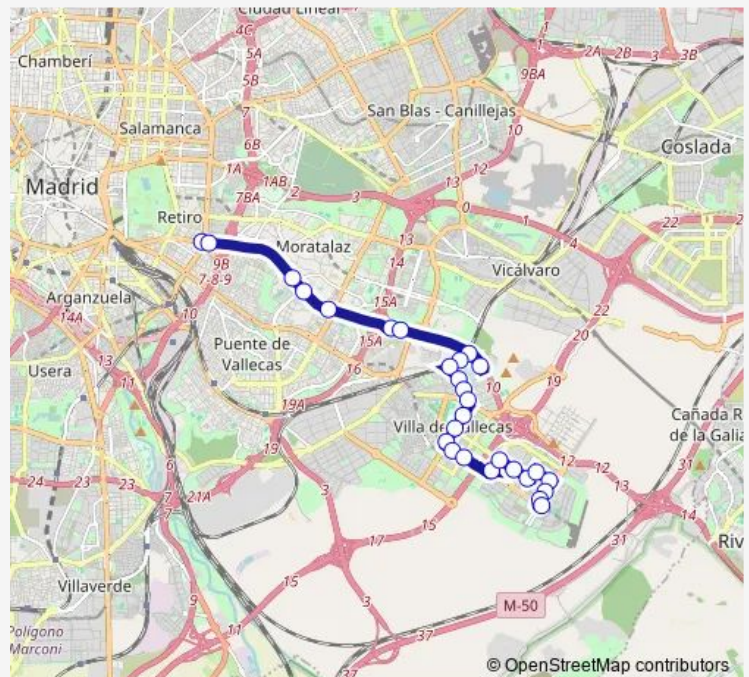

Avenida Santa Eugenia - Virgen Las Viñas

Avenida Santa Eugenia - Fuentespina

La Gavia - Villamayor De Santiago

La Gavia - Las Suertes

La Gavia - Ensanche De Vallecas

La Gavia

Ensanche De Vallecas - Peñaranda

Friday 06:30-23:45

Saturday 06:30-23:45

Sunday 07:30-23:45

Route info

Direction: Conde De Casal

Stops: 28

Trip Duration: 0 hour 43 min

145 — Plaza del Conde de Casal - Ensanche de Vallecas

Las Suertes - Cañada Del Santísimo

Las Suertes - Antonio Gades

Cardenal Tarancón - Antonio Gades

Cardenal Tarancón - Pilar Madariaga

Gran Vía Del Sureste - Las Suertes

Gran Vía Del Sureste - Ensanche Vallecas

## Direction

Ensanche Vallecas — Conde De Casal

24 stops

[Open route schedule](#)

Ensanche Vallecas

Gran Vía Del Sureste - Las Suertes

Las Suertes - Gran Vía Del Sureste

Las Suertes - Antonio Gades