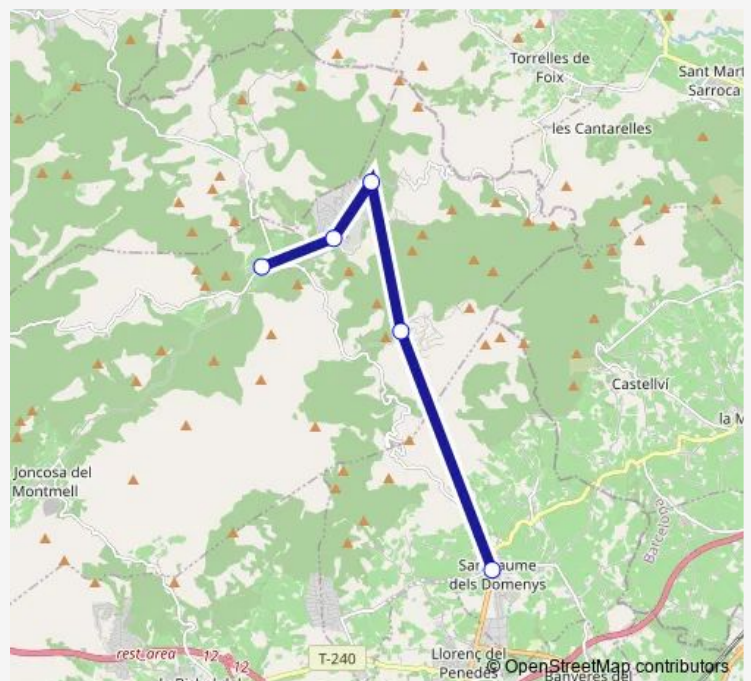

Route scheduleC. Sant Jaume - C. Prat de la Riba (marquesina) —
TV-2443 - C. Sant Pere (Aiguaviva)

Monday	18:48
Tuesday	—
Wednesday	18:48
Thursday	—
Friday	18:48
Saturday	—
Sunday	—

Route info

Direction: C. Sant Jaume - C. Prat de la Riba (marquesina)

Stops: 5

Trip Duration: 0 hour 29 min

**L0267** — Aiguaviva - l'Atalaia - Sant Jaume dels Domenys

Direction

TV-2443 - C. Sant Pere (Aiguaviva) — C. Sant Jaume - C. Prat de la Riba (marquesina)

5 stops

[Open route schedule](#)

TV-2443 - C. Sant Pere (Aiguaviva)

Av. de la Moixeta - Pinedes Altes

Av. Generalitat-C. Santa Coloma (Pinedes Altes)

C. Aldea Vallflor (Club Talaia)(Urb. L'Atalaia)

C. Sant Jaume - C. Prat de la Riba (marquesina)

Route schedule

TV-2443 - C. Sant Pere (Aiguaviva) — C. Sant Jaume - C. Prat de la Riba (marquesina)

Monday 10:50

Tuesday —

Wednesday 10:50

Thursday —

Friday 10:50

Saturday —