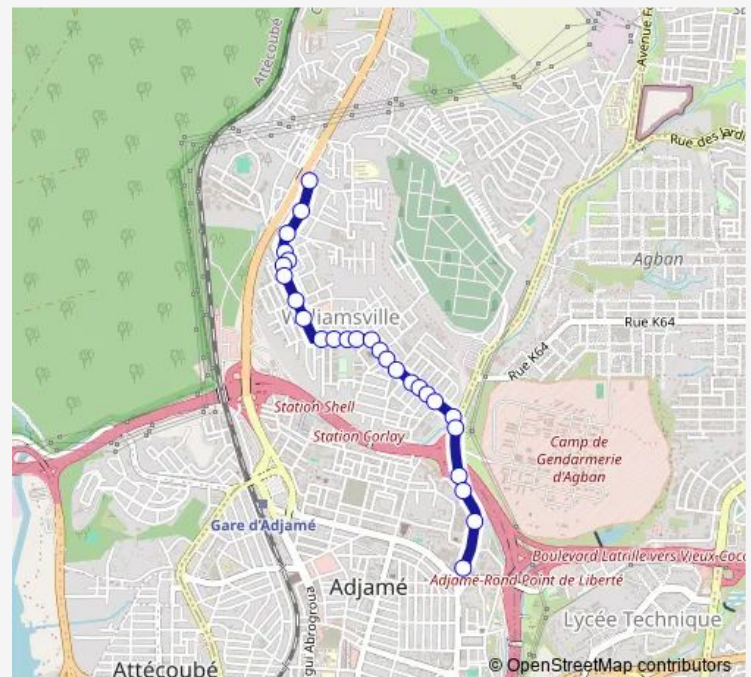

## Bus woro woro : Adjamé Liberté ↔ Williamsville Macaci

[Go to website](#)

### Direction

Macaci — Adjamé Liberté

27 stops

[Open route schedule](#)

- Macaci
- Carrefour Station
- Escalier
- Garage Mercedes
- Pharmacie Rapha
- Bmw
- Dépôt Solibra - Williamsville
- Craven
- Petit Portail Crs
- Crs
- Cité Universitaire
- Terminus 14
- Commissariat de la Police du 11<sup>e</sup> Arrondissements
- Cafétière
- Carrefour Copa Barry
- Carrefour Poulet
- Grande Mosquée de Williamsville
- Dépôt
- Ozanga
- Kiosque Mimos
- Carrefour Affou Keita

### Route schedule

Macaci — Adjamé Liberté

Monday	06:00
Tuesday	06:00
Wednesday	06:00
Thursday	06:00
Friday	06:00
Saturday	06:00
Sunday	06:00

### Route info

Direction: Macaci

Stops: 27

Trip Duration: 0 hour 18 min

■ woro woro : Adjamé Liberté ↔ Williamsville Macaci

Djeni Kobenan

Feu Agban

2ème Feu Agban