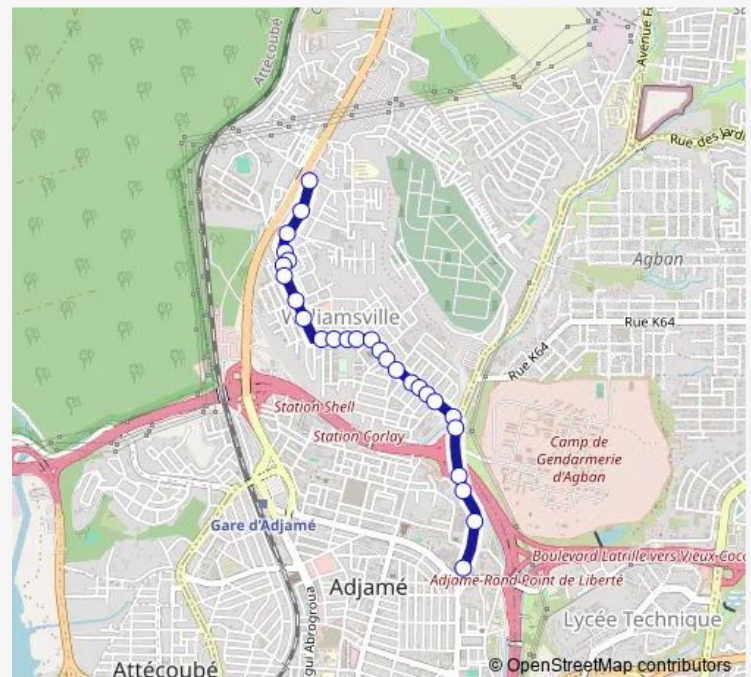

## Bus woro woro : Adjamé Liberté ↔ Williamsville Macaci

[Go to website](#)

### Direction

Macaci — Adjamé Liberté

27 stops

[Open route schedule](#)

- Macaci
- Carrefour Station
- Escalier
- Garage Mercedes
- Pharmacie Rapha
- Bmw
- Dépôt Solibra - Williamsville
- Craven
- Petit Portail Crs
- Crs
- Cité Universitaire
- Terminus 14
- Commissariat de la Police du 11<sup>e</sup> Arrondissements
- Cafétière
- Carrefour Copa Barry
- Carrefour Poulet
- Grande Mosquée de Williamsville
- Dépôt
- Ozanga
- Kiosque Mimos
- Carrefour Affou Keita

### Route schedule

Macaci — Adjamé Liberté

Monday	06:00
Tuesday	06:00
Wednesday	06:00
Thursday	06:00
Friday	06:00
Saturday	06:00
Sunday	06:00

### Route info

Direction: Macaci

Stops: 27

Trip Duration: 0 hour 18 min

**woro woro : Adjamé Liberté ↔ Williamsville Macaci**

Djeni Kobenan

Feu Agban

2ème Feu Agban