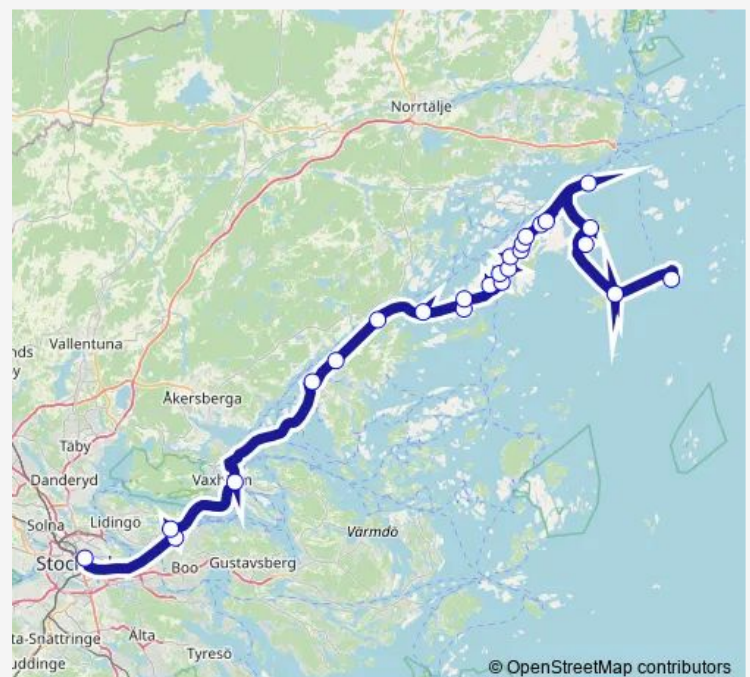

Ferry 26

[Go to website](#)

Direction

Rödlöga — Strömkajen

27 stops

[Open route schedule](#)

Rödlöga

Svartlöga

Söderöra

Norröra

Gräskö

Norrsund

Bergshyddan

Kolsvik

Duvnäs

Almvik

Yxlövik

Bruket

Alsvik

Glyxnäs

Brokholmen

Vagnsunda

Själbottna

Vettersö

Siaröfortet

Ålön

Stora Timrarö östra

Route schedule

Rödlöga — Strömkajen

Monday —

Tuesday —

Wednesday 13:00-20:35

Thursday 13:00-20:35

Friday 13:00-20:35

Saturday 14:00

Sunday —

Route info

Direction: Rödlöga

Stops: 27

Trip Duration: 4 hour 20 min

26

BusMaps