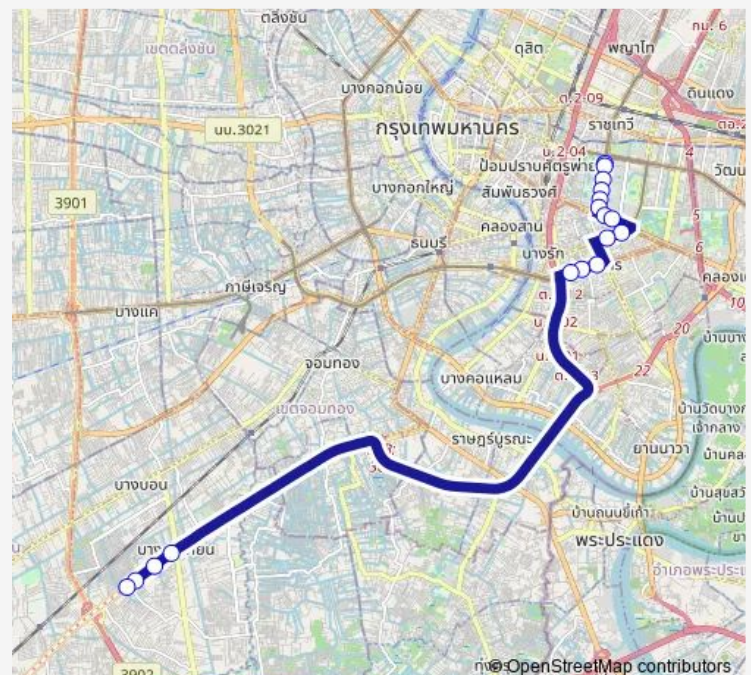

อาคารยูไนเต็ดเซ็นเตอร์;United Center Building

แยกอศานนราธิวาส;Sathon-Naradhiwas Intersection

รพ.เซนต์หลุยส์;Saint Louis Hospital

BTS สุรศักดิ์ (ทางออก 4);Bts Surasak Station (Exit 4)

หลังแยกอหวักระบือ;After Hua Krabue Intersection

ตรงข้ามเคหะธนบุรี 2;Opposite Kheha Thonburi 2

เคหะธนบุรี (โลตัสพระราม2);Thonburi Housing (Tesco Lotus Rama 2)

จุดขึ้นลง;visual stop

Route schedule

จุดขึ้นลง;visual stop — จุดขึ้นลง;visual stop

Monday 00:00

Tuesday 00:00

Wednesday 00:00

Thursday 00:00

Friday 00:00

Saturday 00:00

Sunday 00:00

Route info

Direction: จุดขึ้นลง;visual stop

Stops: 17

Trip Duration: 0 hour 56 min

ต.137 — มาบุญครอง - ห้างสรรพสินค้าเทสโก้ โลตัส พระราม 2 (ทางด่วน); Ma Bun Khrong - Tesco Lotus Rama...

๓.137 Bus time schedules and route maps are available in an offline PDF at busmaps.com. Use the busmaps.com website to see live bus times, train schedule or subway schedule, and step-by-step directions for all public transit in Bang Rak