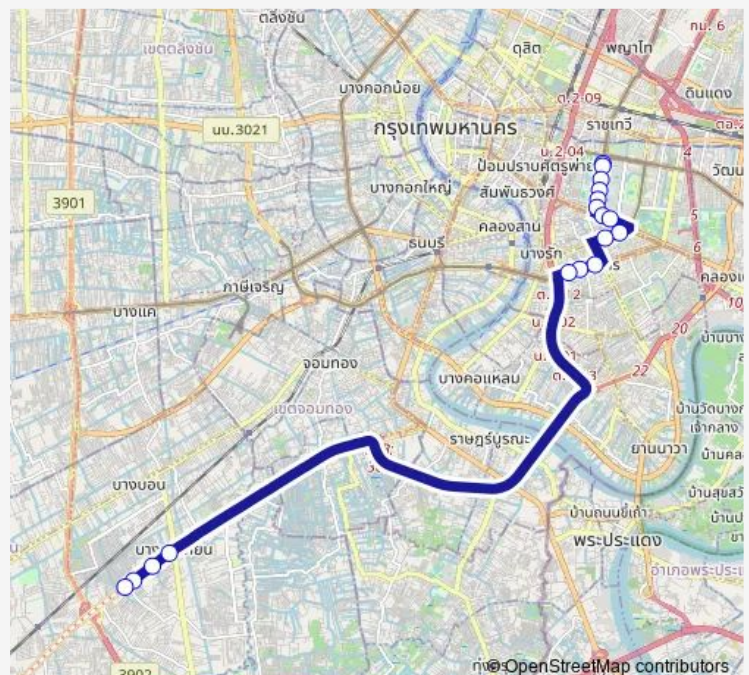

อาคารยูไนเต็ดเซ็นเตอร์;United Center Building

แยกอศานนราธิวาส;Sathon-Naradhiwas Intersection

รพ.เซนต์หลุย;Saint Louis Hospital

BTS สุรศักดิ์ (ทางออก 4);Bts Surasak Station (Exit 4)

หลังแยกอหวักระบือ;After Hua Krabue Intersection

ตรงข้ามเคหะธนบุรี 2;Opposite Kheha Thonburi 2

เคหะธนบุรี (โลตัสพระราม2);Thonburi Housing (Tesco Lotus Rama 2)

จุดขึ้นลง;visual stop

Route schedule

จุดขึ้นลง;visual stop — จุดขึ้นลง;visual stop

Monday 00:00

Tuesday 00:00

Wednesday 00:00

Thursday 00:00

Friday 00:00

Saturday 00:00

Sunday 00:00

Route info

Direction: จุดขึ้นลง;visual stop

Stops: 17

Trip Duration: 0 hour 56 min

ต.137 — มาบุญครอง - ห้างสรรพสินค้าเทสโก้ โลตัส พระราม 2 (ทางด่วน); Ma Bun Khrong - Tesco Lotus Rama...

๓.137 Bus time schedules and route maps are available in an offline PDF at busmaps.com. Use the busmaps.com website to see live bus times, train schedule or subway schedule, and step-by-step directions for all public transit in Bang Rak