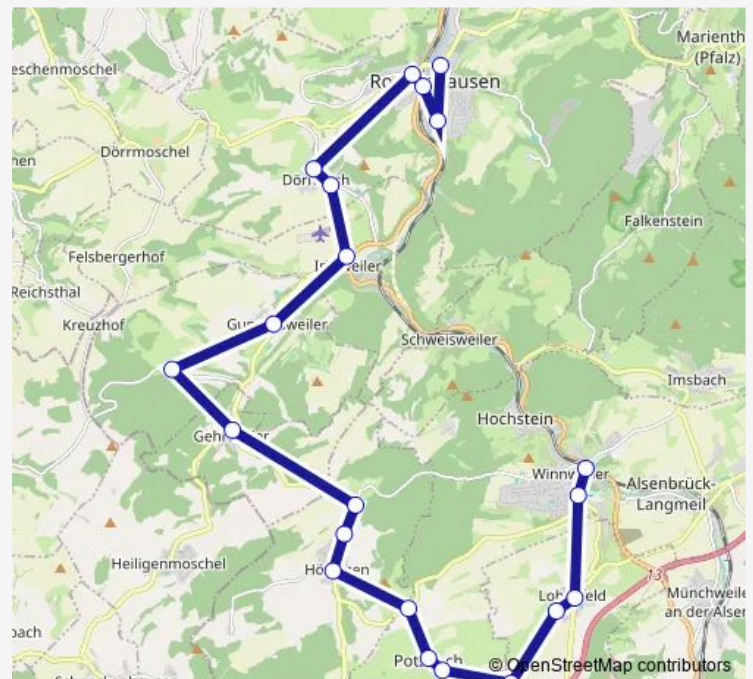

Messersbacherhof, Ort

Gehrweiler, Ortsmitte

Wingertsweilerhof, Ort

Höringen, Ort

Route schedule

Gundersweiler, Ortsmitte — Höringen, Ort

Monday 11:41

Tuesday 11:41

Wednesday 11:41

Thursday 11:41

Friday 11:41

Saturday —

Sunday —

Route info

Direction: Gundersweiler, Ortsmitte

Stops: 6

Trip Duration: 0 hour 12 min

911

BusMaps

Direction

Höringen, Kiga — Potzbach, Kirche

2 stops

[Open route schedule](#)

Höringen, Kiga

Direction

Winnweiler, W.-Erb-Gymnasium — Rockenhausen, Schulzentrum

19 stops

[Open route schedule](#)

Winnweiler, W.-Erb-Gymnasium

Winnweiler, Grundschule

Winnweiler, Bahnhof

Lohnsfeld, Ort