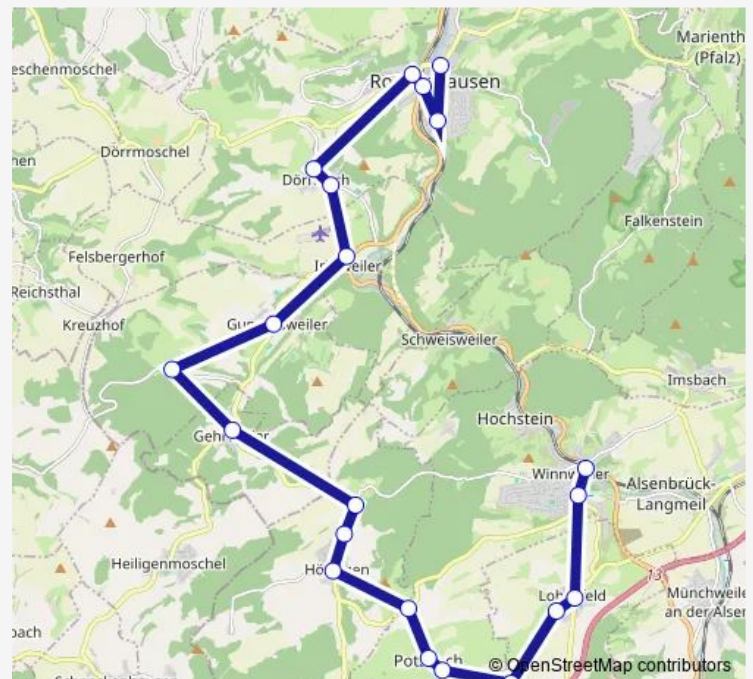

Direction

Gundersweiler, Ortsmitte — Höringen, Ort

6 stops

[Open route schedule](#)

Gundersweiler, Ortsmitte

Gundersweiler, Kiga

Messersbacherhof, Ort

Gehrweiler, Ortsmitte

Wingertsweilerhof, Ort

Höringen, Ort

Route schedule

Gundersweiler, Ortsmitte — Höringen, Ort

Monday 11:41

Tuesday 11:41

Wednesday 11:41

Thursday 11:41

Friday 11:41

Saturday —

Sunday —

Route info

Direction: Gundersweiler, Ortsmitte

Stops: 6

Trip Duration: 0 hour 12 min

Direction

Höringen, Ort — Rockenhausen, Kirche

9 stops

[Open route schedule](#)

Höringen, Ort

Höringen, Mühle Wild

Wingertsweilerhof, Ort

Gehrweiler, Ortsmitte

Gundersweiler, Ortsmitte