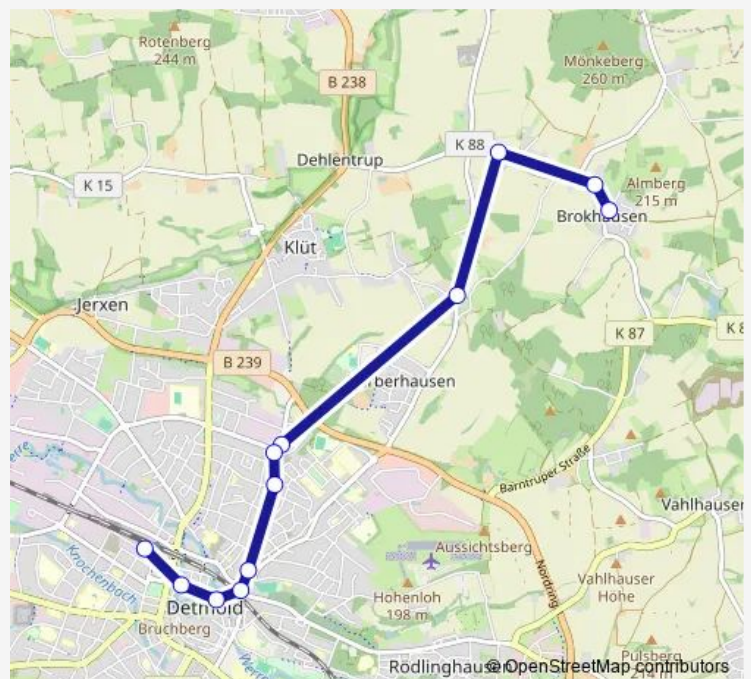

Dt-Brokhausen, Meierteich

Dt-Mosebeck, Lehmbrink

Route schedule

Dt-Brokhausen, Schützenplatz — Dt-Mosebeck, Lehmbrink

Monday 13:48

Tuesday 13:48

Wednesday 13:48

Thursday 13:48

Friday 13:48

Saturday —

Sunday —

Route info

Direction: Dt-Brokhausen, Schützenplatz

Stops: 6

Trip Duration: 0 hour 8 min

Direction

Dt-Mosebeck, Bieser Berg — Dt-Brokhausen, Schützenplatz

9 stops

[Open route schedule](#)

Dt-Mosebeck, Bieser Berg

Dt-Mosebeck, Mitte

Dt-Mosebeck, Kindergarten

Dt-Mosebeck, Bieser Weg

Dt-Mosebeck, Lehmbrink

Dt-Brokhausen, Meierteich

Detmold-Barkhausen

Dt-Brokhausen, Barkhauser Str

Dt-Brokhausen, Schützenplatz

Route schedule

Dt-Mosebeck, Bieser Berg — Dt-Brokhausen, Schützenplatz

Monday 05:35

Tuesday 05:35