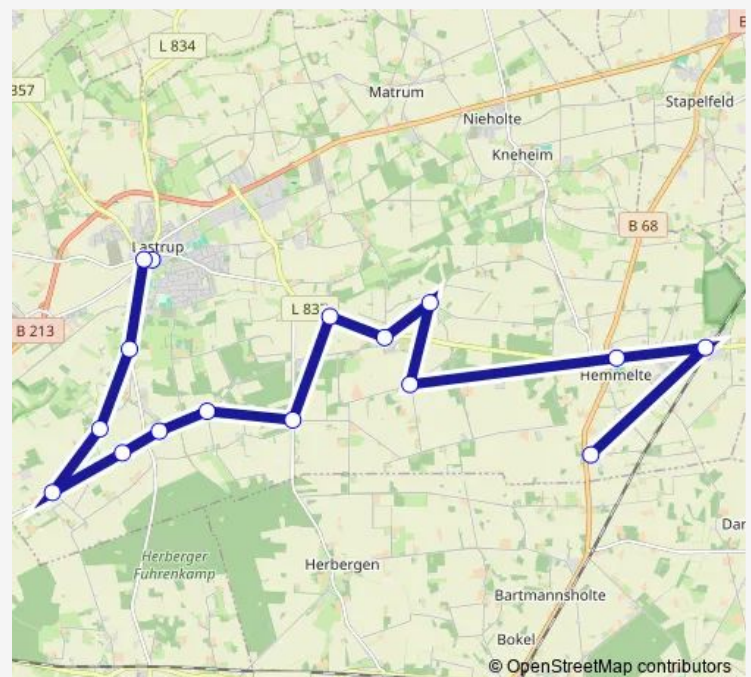

Hamstrup Zur Heide

Hamstrup Norwegen

Hamstrup Markus

Hamstrup Alter Schulweg

Hamstrup Lanfer

Hammesdamm Ort

Suhle Siedlung

Suhle ehemalige Schule

Suhle Strau

Suhle Ostermann

Hemmelte Grundschule

Hemmelte Bahnhof

Hemmelte Wendeplatz

### Route schedule

Lastrup(Kr Cloppenburg) Schulzentrum — Hemmelte  
Wendeplatz

Monday 12:05-15:46

Tuesday 12:05-15:46

Wednesday 12:05-15:46

Thursday 12:05-15:46

Friday 12:05-13:20

Saturday —

### Route info

Direction: Lastrup(Kr Cloppenburg) Schulzentrum

Stops: 16

Trip Duration: 0 hour 37 min