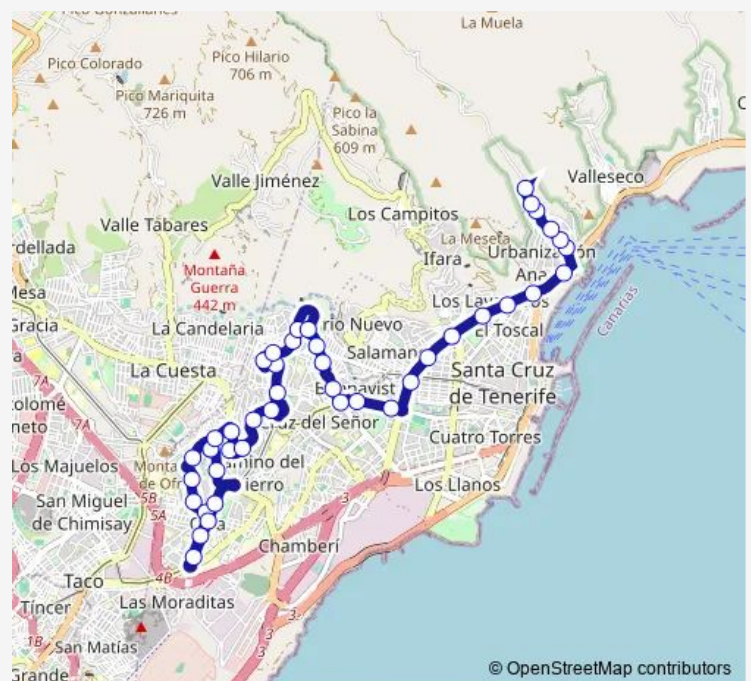

José Martí

Avenida DE Anaga

Comandancia DE Marina

Rambla DE Santa Cruz

Mencey

Jesús Y María

Plaza DE Toros

Goya

Thursday 06:20-20:50

Friday 06:20-20:50

Saturday 06:20-20:45

Sunday 06:20-20:45

Route info

Direction: Muelle Norte

Stops: 32

Trip Duration: 0 hour 36 min

911 — Muelle Norte - Ramblas - Cruz DEL Señor - Barrio DE LA Salud - Cuesta Piedra

Lorenzo DE Tolosa

Juan DE Aguilar

Vitabana

Vuelta DE LOS Pájaros (T)

Villa Benítez

Dominicas

Nicolas Glez. Sopranis

Saturday 07:10-22:10

Sunday 07:10-22:10

Route info

Direction: Nicolas Glez. Sopranis

Stops: 43

Trip Duration: 0 hour 46 min

Venezuela

Centro Salud Venezuela