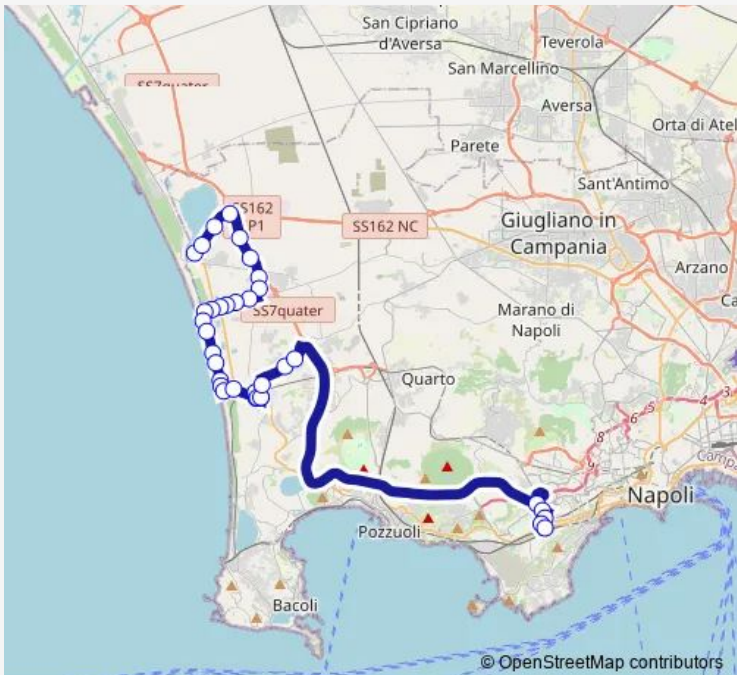

Bus 911 Lago Patria - Licola - Piazzale Tecchio

[Go to website](#)

Direction
 Giugliano - Via Lago Patria - Piazza Tempio Scipione —
 Napoli - Via Giulio Cesare , Santos

36 stops

[Open route schedule](#)

- Giugliano - Via Lago Patria - Piazza Tempio Scipione
- Giugliano - Via Circumv. Esterna , 146
- Giugliano - Via Circumv. Esterna , 202
- Giugliano - Via Circumv. Esterna , 248
- Giugliano - Via Madonna Del Pantano , df Hotel Suisse
- Giugliano - Via Madonna Del Pantano , 56 Parco Delle Noce
- Giugliano - Via Madonna Del Pantano , Antica Piazza
- Giugliano - Via Madonna Del Pantano , 60 Parco Dei Fiori
- Giugliano - Via Ripuaria , Supermercato Conad
- Giugliano - Via Ripuaria , df Enoteca Fontanina
- Giugliano - Via Ripuaria , 148 Luna Di Miele
- Giugliano - Via Ripuaria , df 4° Circolo Didattico
- Giugliano - Via Orsa Maggiore , df Bar Dalila
- Giugliano - Via Orsa Maggiore , - Camping Partenope
- Giugliano - Via Licola Mare , Lido Del Carabinieri
- Giugliano - Via Licola Mare , df A' Lampara
- Giugliano - Licola Mare , Le Ancore
- Giugliano - Via Licola Mare , P.za C. Colombo
- Pozzuoli - Via del Mare , 63
- Pozzuoli - Via Licola Mare , 7

Route schedule

Giugliano - Via Lago Patria - Piazza Tempio Scipione —
 Napoli - Via Giulio Cesare , Santos

Monday	06:40-17:20
Tuesday	06:40-17:20
Wednesday	06:40-17:20
Thursday	06:40-17:20
Friday	06:40-17:20
Saturday	06:40-17:20
Sunday	—

Route info

Direction: Giugliano - Via Lago Patria - Piazza Tempio Scipione

Stops: 36

Trip Duration: 1 hour 5 min

911 — Lago Patria - Licola - Piazzale Tecchio **BusMaps**

Pozzuoli - Via Orsa Minore , 15

Pozzuoli - Via Orsa Minore , 3

Thursday 07:45-18:30

Friday 07:45-18:30

Saturday 07:45-18:30

Sunday —

Route info

Direction: Napoli - Via Giulio Cesare , Santos

Stops: 38

Trip Duration: 1 hour 5 min