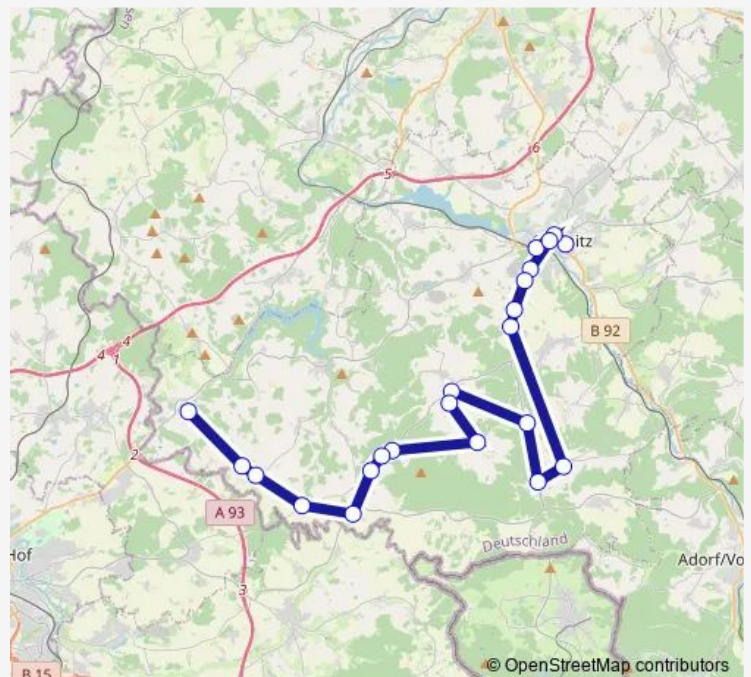

Süßebach, Ort

Süßebach, Abzw Ebersbach

Eichigt, Höhe

Eichigt, Tannenberg

Eichigt, Schule

Route schedule

Wiedersberg, Warte — Eichigt, Schule

Monday 06:30

Tuesday 06:30

Wednesday 06:30

Thursday 06:30

Friday 06:30

Saturday —

Sunday —

Route info

Direction: Wiedersberg, Warte

Stops: 15

Trip Duration: 0 hour 33 min

■ 911

BusMaps

Direction

Posseck, Warte — Oelsnitz,O.-Riedel-Str., Mitte

18 stops

[Open route schedule](#)

Posseck, Warte

Haselrain, Abzweig Grünpöhl

Haselrain, Im Winkel

Haselrain, Ortseingang

Triebel, Kindergarten

Obertriebhel, Warte

Triebel, Ziegenbergweg

Triebel, Warte