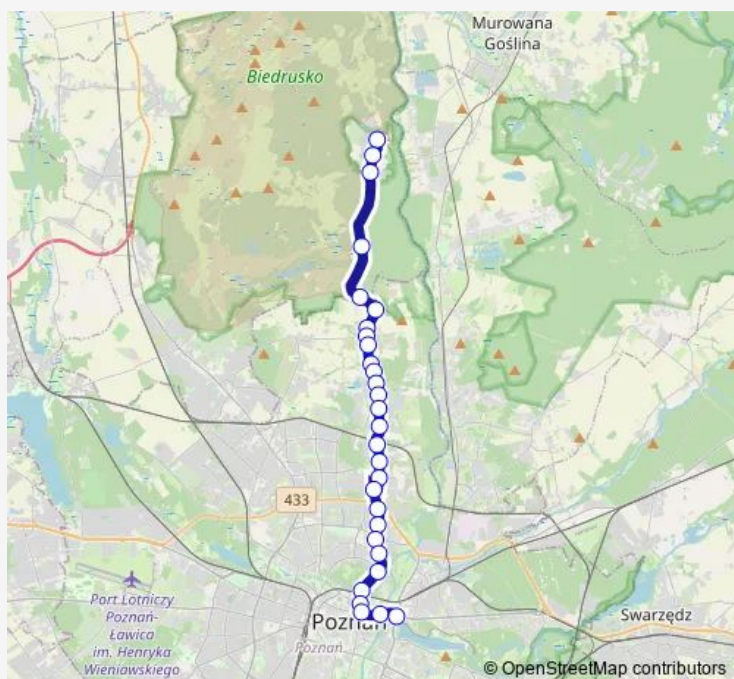

### Route schedule

Rondo Śródka — Biedrusko/Park

Monday 04:23-22:45

Tuesday 04:23-22:45

Wednesday 04:23-22:45

Thursday 04:23-22:45

Friday 04:23-22:45

Saturday 04:27-22:45

### Route info

Direction: Rondo Śródka

Stops: 30

Trip Duration: 0 hour 38 min

Łopianowa

Rdestowa

Arnikowa

Radojewo