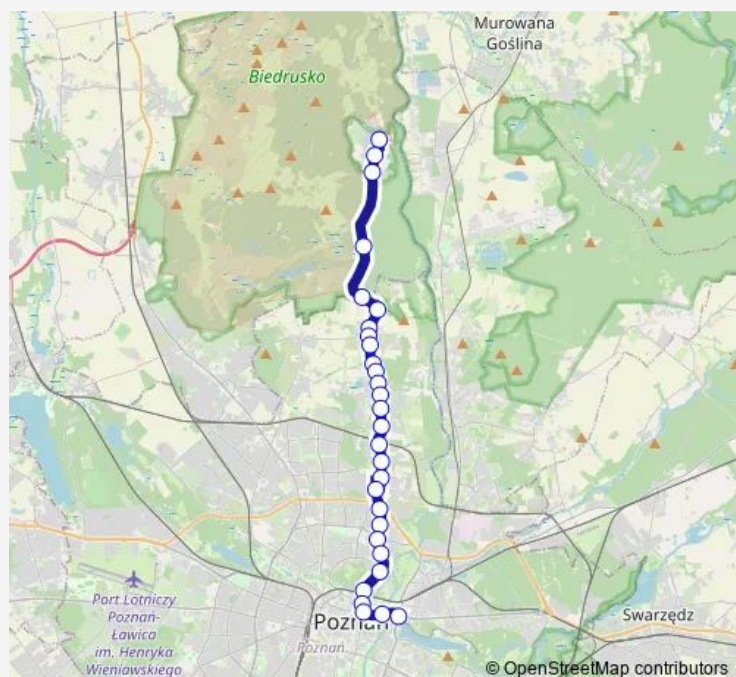

Rumiankowa

Dziurawcowa

Umultowo

Route schedule

Rondo Śródka — Biedrusko/Park

Monday 04:23-22:45

Tuesday 04:23-22:45

Wednesday 04:23-22:45

Thursday 04:23-22:45

Friday 04:23-22:45

Saturday 04:27-22:45

Sunday 05:02-22:45

Route info

Direction: Rondo Śródka

Stops: 30

Trip Duration: 0 hour 43 min

Łopianowa

Rdestowa

Arnikowa

Radojewo

Imbirowa

Biedrusko/Młyn

Biedrusko/Jesionowa

Biedrusko/Jednostka Wojskowa

Monday 04:37-23:30

Tuesday 04:37-23:30

Wednesday 04:37-23:30

Thursday 04:37-23:30

Friday 04:37-23:30

Saturday 04:50-23:30

Sunday 04:50-23:30

Route info