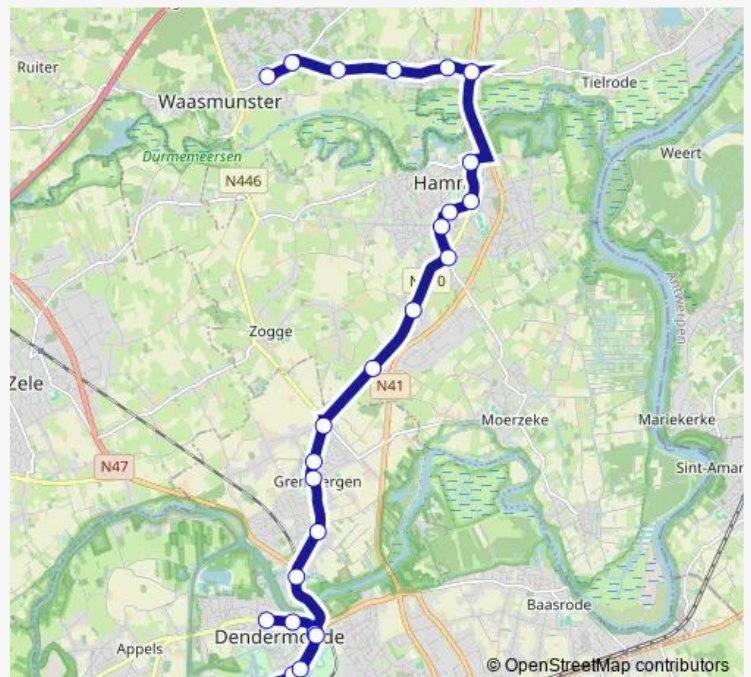

Bus 911 Dendermonde - Hamme - Waasmunster

[Go to website](#)

Direction

Dendermonde Kerk — Waasmunster Stationsstraat

25 stops

[Open route schedule](#)

- Dendermonde Kerk
- Dendermonde Centrum
- Dendermonde Oude Vest
- Dendermonde Brusselsestraat
- Dendermonde Station perron 1
- Dendermonde Brusselsestraat
- Dendermonde Oude Vest
- Grembergen Scheldedreef
- Grembergen Sportpleinstraat
- Grembergen Dorp
- Grembergen Gaverstraat
- Grembergen Zogsebaan
- Hamme Lange Maat
- Hamme Theet
- Hamme Hooirt
- Hamme Damstraat
- Hamme Ziekenhuis
- Hamme Tweebruggenplein
- Hamme Roodkruisstraat
- Elversele Duivenhoek
- Elversele Hof Ter Elstlaan

Route schedule

Dendermonde Kerk — Waasmunster Stationsstraat

Monday	16:11
Tuesday	16:11
Wednesday	12:08
Thursday	16:11
Friday	16:11
Saturday	—
Sunday	—

Route info

Direction: Dendermonde Kerk

Stops: 25

Trip Duration: 0 hour 51 min

911 — Dendermonde - Hamme - Waasmunster

Waasmunster Sombekedries

Waasmunster Potaardestraat

Waasmunster Spoorwegstraat

Waasmunster Stationsstraat

911 Bus time schedules and route maps are available in an offline PDF at busmaps.com. Use the busmaps.com website to see live bus times, train schedule or subway schedule, and step-by-step directions for all public transit in Dendermonde