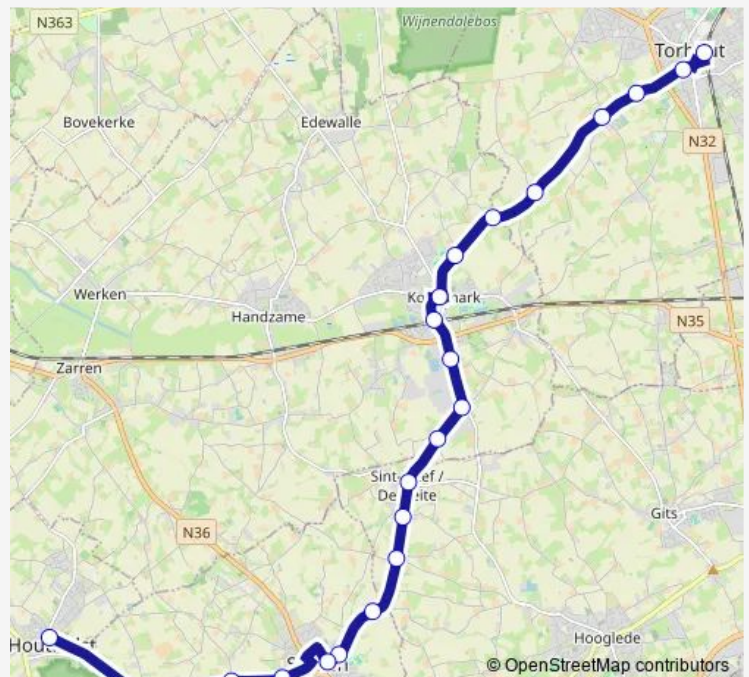

Bus 911 Torhout - Kortemark - Staden - Houthulst

[Go to website](#)

Direction

Houthulst Markt — Torhout Station perron 4

24 stops

[Open route schedule](#)

- Houthulst Markt
- Houthulst Fabriekspuit
- Staden Reke
- Staden Soetestraat
- Staden Parnassusberg
- Staden Mortelbak
- Staden Dorp
- Staden Sporthal
- Staden Stroveldkruis
- Hooglede Hazewind
- Hooglede Geitestraat
- Hooglede De Geite
- Kortemark Ieperstraat
- Kortemark Vliengend Paard
- Kortemark Steenbakkerij
- Kortemark Station
- Kortemark Dorp
- Kortemark Hermitagestraat
- Kortemark Ma Campagne
- Torhout De Uil
- Torhout Kruisken

Route schedule

Houthulst Markt — Torhout Station perron 4

Monday	07:35
Tuesday	07:35
Wednesday	07:35
Thursday	07:35
Friday	07:35
Saturday	—
Sunday	—

Route info

Direction: Houthulst Markt

Stops: 24

Trip Duration: 0 hour 30 min

911 — Torhout - Kortemark - Staden - Houthulst

Torhout Hogeschoolwegel

Torhout Gitsstraat

Torhout Station perron 4

Direction

Houthulst Markt — Torhout Station perron 4

23 stops

[Open route schedule](#)

Route info

Direction: Houthulst Markt

Stops: 23

Trip Duration: 0 hour 30 min

Direction

Torhout Station perron 4 — Houthulst Markt

23 stops

[Open route schedule](#)