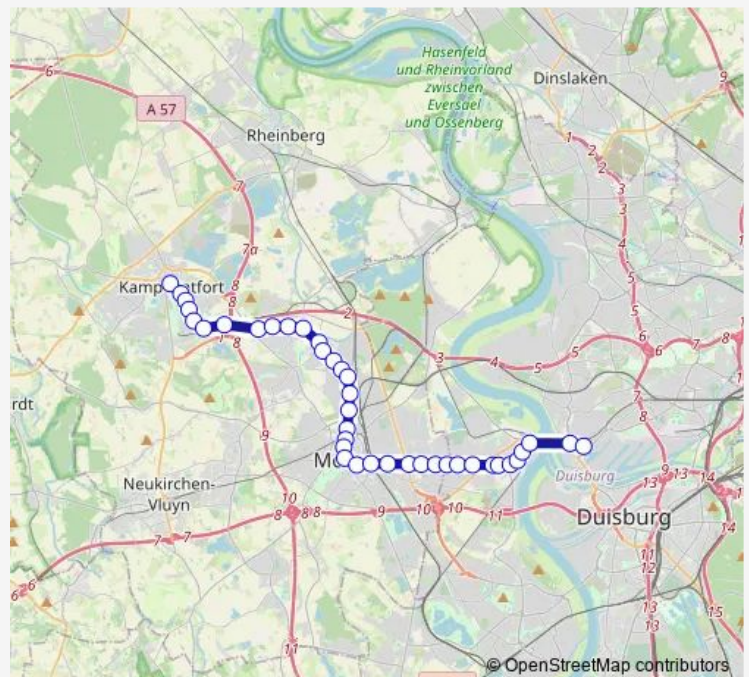

Direction

K.-L. Neues Rathaus — Duisburg Ruhrort Verteilerkr.

39 stops

[Open route schedule](#)

- K.-L. Neues Rathaus
- Kamp-Lintfort Verkehrspavillon
- Kamp-Lintfort Albertstraße
- Kamp-Lintfort Markt
- Kamp-Lintfort Marienstraße
- Kamp-Lintfort Ebertplatz
- Kamp-Lintfort Niephauserfeld
- Moers Repelen Siedlung
- Moers Windmühlenstraße
- Moers Repelen Markt
- Moers Repelen Linde
- Moers Eicker Wiesen
- Moers Rheinkamper Ring
- Moers Oderstraße
- Moers Baumstraße
- Moers Ufort Rathaus
- Moers Kampstraße
- Moers Eurotec
- Moers Bethanien
- Moers Baerler Straße
- Moers Nordring

Route schedule

K.-L. Neues Rathaus — Duisburg Ruhrort Verteilerkr.

Monday	03:47-01:19 ⁺¹
Tuesday	03:47-01:19 ⁺¹
Wednesday	03:47-01:19 ⁺¹
Thursday	03:47-01:19 ⁺¹
Friday	03:47-01:19 ⁺¹
Saturday	03:47-01:19 ⁺¹
Sunday	04:38-01:10 ⁺¹

Route info

Direction: K.-L. Neues Rathaus

Stops: 39

Trip Duration: 0 hour 57 min

Moers Königlicher Hof

Moers Augustastr.

Moers Bahnhof

Moers Ernst-Holla-Straße

Thursday 03:46-00:10⁺¹

Friday 03:46-00:10⁺¹

Saturday 03:46-01:36⁺¹

Sunday 04:37-00:07⁺¹

Route info

Direction: Duisburg Ruhrort Verteilerkr.

Stops: 40

Trip Duration: 1 hour 2 min