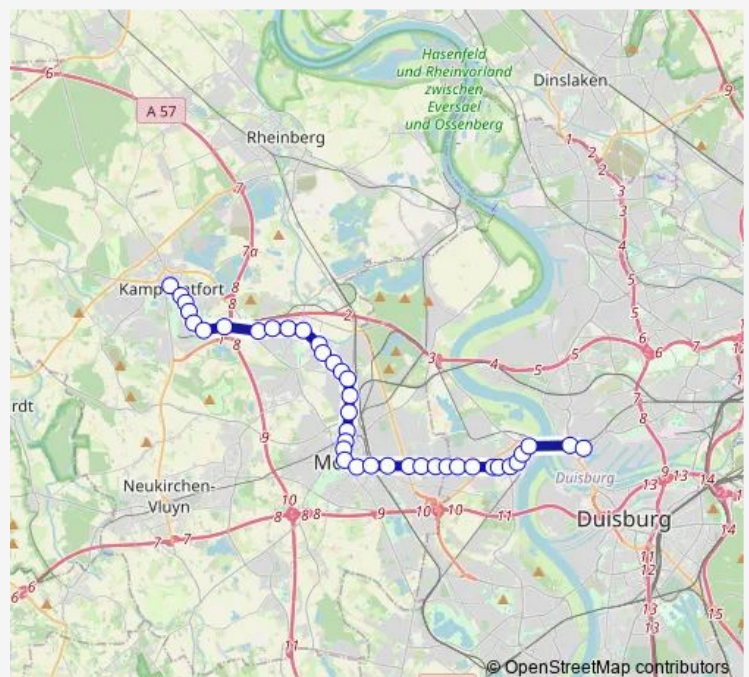

Moers Königlicher Hof

Moers Nordring

Moers Baerler Straße

Route schedule

Duisburg Ruhrort Verteilerkr. — K.-L. Neues Rathaus

Monday 03:46-00:10⁺¹

Tuesday 03:46-00:10⁺¹

Wednesday 03:46-00:10⁺¹

Thursday 03:46-00:10⁺¹

Friday 03:46-00:10⁺¹

Saturday 03:46-01:36⁺¹

Sunday 04:37-00:07⁺¹

Route info

Direction: Duisburg Ruhrort Verteilerkr.

Stops: 40

Trip Duration: 1 hour 3 min

Moers Rheinkamper Ring

Moers Eicker Wiesen

Moers Repelen Linde

Moers Repelen Markt

Moers Windmühlenstraße

Moers Repelen Siedlung

Kamp-Lintfort Niephauserfeld

Kamp-Lintfort Ebertplatz

Kamp-Lintfort Marienstraße

Kamp-Lintfort Markt

Kamp-Lintfort Albertstraße

Kamp-Lintfort Verkehrspavillon

K.-L. Neues Rathaus

Direction

K.-L. Neues Rathaus — Duisburg Ruhrort Verteilerkr.

39 stops