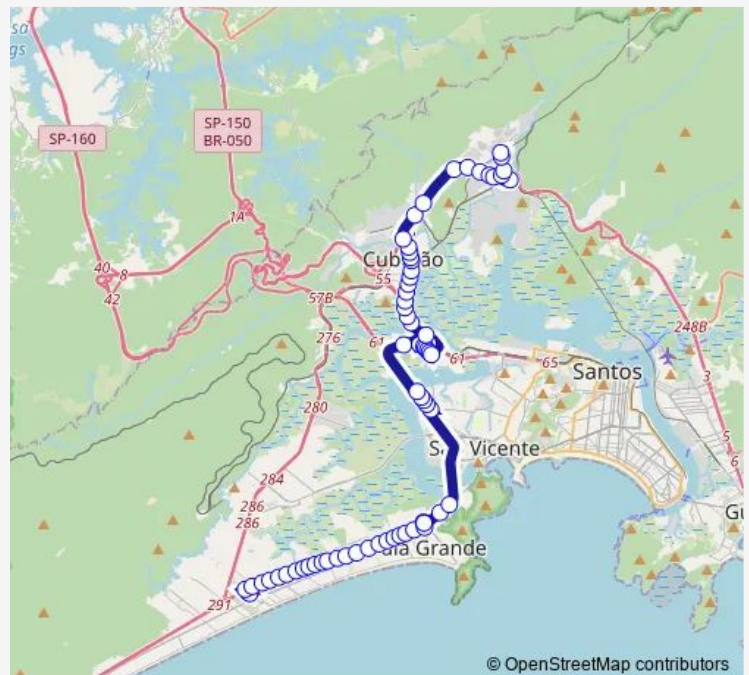

Av. 9 de Abril 2570 - Centro Cubatao - SP 11510-001 Brasil

Av. 9 de Abril 2800 - Vila Nova Cubatao - SP 11525-090 Brasil

Av. 9 de Abril 3200 - Vila Nova Cubatao - SP 11520 Brasil

Route schedule

Praca Ultrafertil — Terminal Rodoviario e Urbano Tatico Francisco Gomes da Silva

Monday	00:00-22:07
Tuesday	00:00-22:07
Wednesday	00:00-22:07
Thursday	00:00-22:07
Friday	00:00-22:07
Saturday	05:20-23:45
Sunday	05:20-23:50

Route info

Direction: Praca Ultrafertil

Stops: 59

Trip Duration: 1 hour 20 min