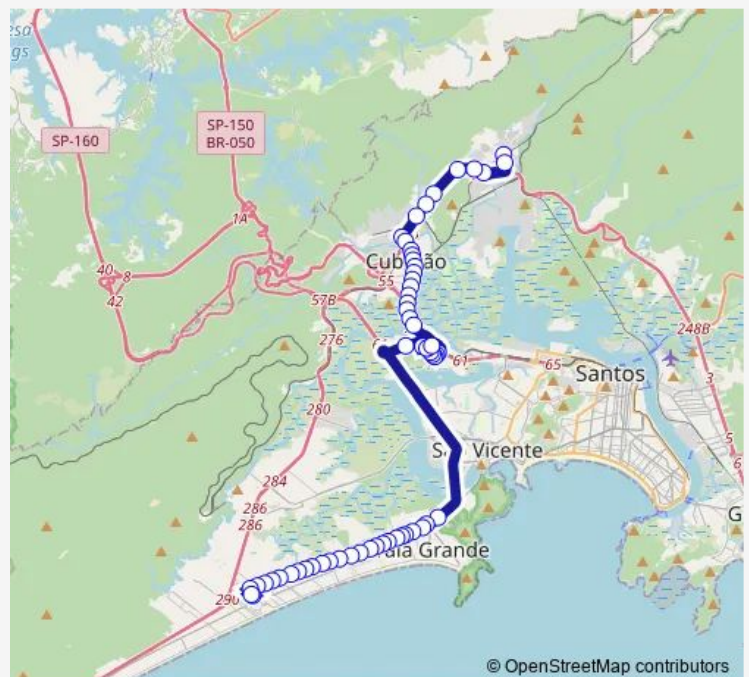

Av. Dr. Roberto de Almeida Vinhas 2961 - Boqueirao Praia Grande - SP 11701-970 Brasil

Av. Dr. Roberto de Almeida Vinhas 5835 - Vila Tupi Praia Grande - SP 11707-520 Brasil

Av. Dr. Roberto de Almeida Vinhas 5507 - Vila Tupi Praia Grande - SP 11707-520 Brasil

Av. Dr. Roberto de Almeida Vinhas 1511 - Vilamar Praia Grande - SP 11701-970 Brasil

Av. Dr. Roberto de Almeida Vinhas 5001 - Balneario Pires Praia Grande - SP 11703-500 Brasil

Route schedule

Terminal Rodoviario e Urbano Tatico Francisco Gomes da Silva — Praca Ultrafertil

Monday	05:15-22:45
Tuesday	05:15-22:45
Wednesday	05:15-22:45
Thursday	05:15-22:45
Friday	05:15-22:45
Saturday	05:15-22:30
Sunday	05:50-22:30

Route info

Direction: Terminal Rodoviario e Urbano Tatico Francisco Gomes da Silva

Stops: 69

Trip Duration: 1 hour 20 min

911 — Praia Grande (Terminal Rodoviario E Urbano Tatico Francisco Gomes DA Silva) - Cubatao (Usiminas)

Av. Doutor Roberto de Almeida Vinhas 255 - Balneario Pires Praia Grande - SP 11721-000 Brasil