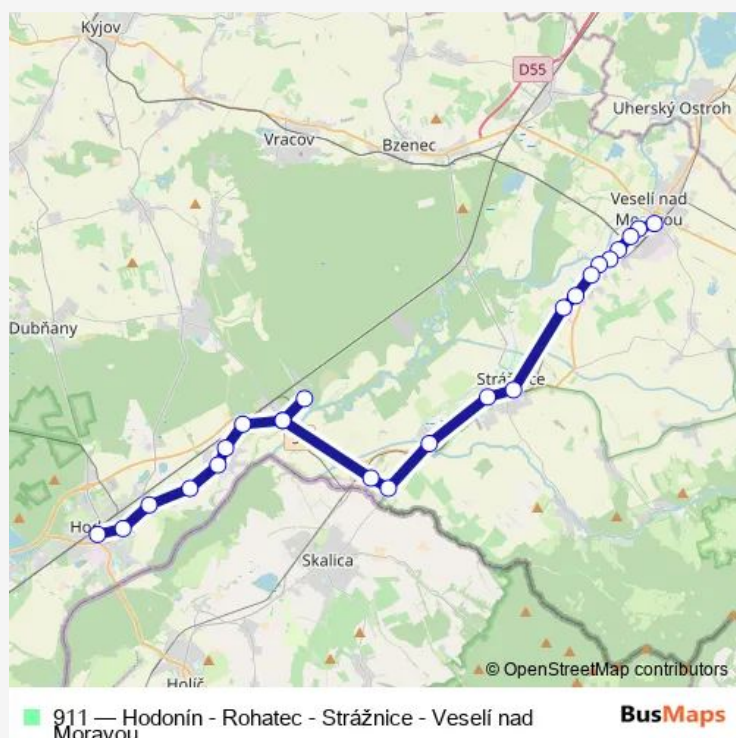

Rohatec, Smíchov

Hodonín, vodárna

Route schedule

Veselí nad Moravou, železniční stanice — Hodonín, autobusové nádraží

Monday 04:30-23:10

Tuesday 04:30-23:10

Wednesday 04:30-23:10

Thursday 04:30-23:10

Friday 04:30-23:10

Saturday 04:39-16:39

Sunday 04:39-16:39

Route info

Direction: Veselí nad Moravou, železniční stanice

Stops: 24

Trip Duration: 1 hour 9 min

Hodonín, nemocnice - lázně