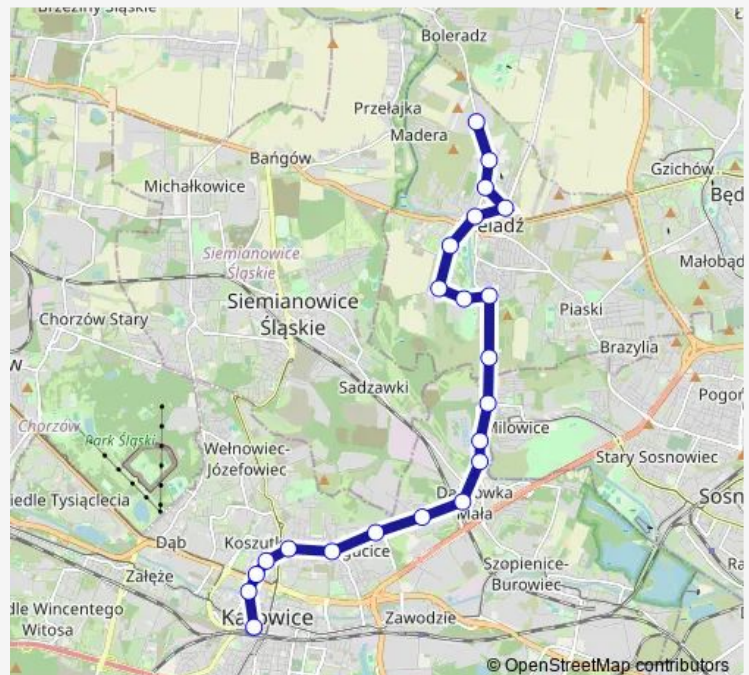

Direction

Czeladź Wojkowicka Pętla — Katowice Dworzec

22 stops

[Open route schedule](#)

Czeladź Wojkowicka Pętla

Czeladź Szpital

Czeladź Tuwima

Czeladź Zespół Szkół

Czeladź Stare Miasto

Czeladź Legionów

Czeladź Kopalnia Saturn

Czeladź Muzeum

Czeladź Reymonta

Czeladź Józefów

Milowice Most

Dąbrówka Mała Milowicka

Katowice Sokolska

Route schedule

Czeladź Wojkowicka Pętla — Katowice Dworzec

Monday 06:16-23:32

Tuesday 06:16-23:32

Wednesday 06:16-23:32

Thursday 06:16-23:32

Friday 06:16-23:32

Saturday 18:47-23:32

Sunday 18:47-23:32

Route info

Direction: Czeladź Wojkowicka Pętla

Stops: 22

Trip Duration: 0 hour 42 min

911 Bus time schedules and route maps are available in an offline PDF at busmaps.com. Use the busmaps.com website to see live bus times, train schedule or subway schedule, and step-by-step directions for all public transit in Katowice