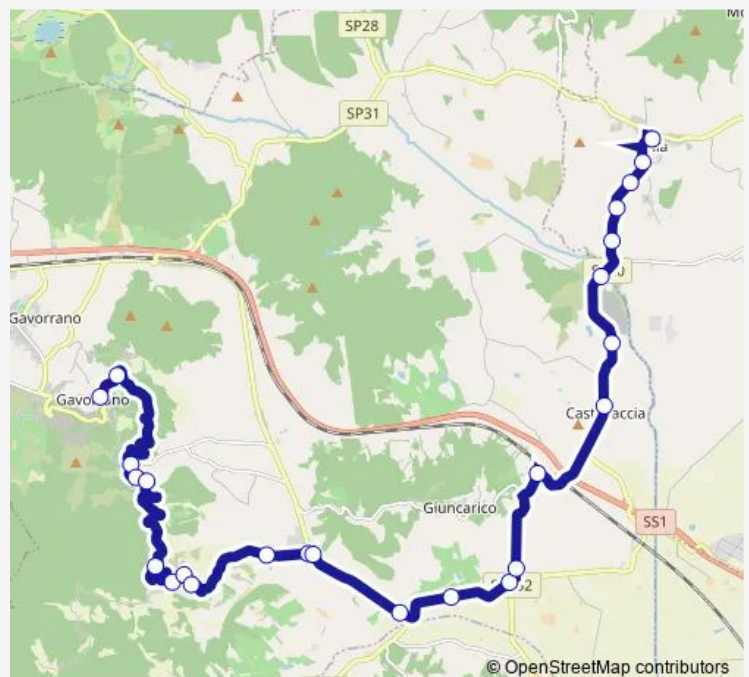

Gavorrano Bagno Scuole

Gavorrano Bagno Sud

Gavorrano Filare Bivio Menga

Gavorrano Filare

Gavorrano Filare Scuole

Gavorrano Carabinieri

Gavorrano Centro

Route schedule

Puntone — Gavorrano Centro

Monday	13:03
Tuesday	13:03
Wednesday	13:03
Thursday	13:03
Friday	13:03
Saturday	13:03
Sunday	13:03

Route info

Direction: Puntone

Stops: 19

Trip Duration: 0 hour 22 min

33F — Ribolla-Gavorrano-Punta Ala

## Direction

Gavorrano Centro — Ribolla C.Le

25 stops

[Open route schedule](#)

Gavorrano Centro

Gavorrano

Ravi Giardini

Ravi

## Route info

Direction: Gavorrano Centro

Stops: 25

Trip Duration: 0 hour 34 min