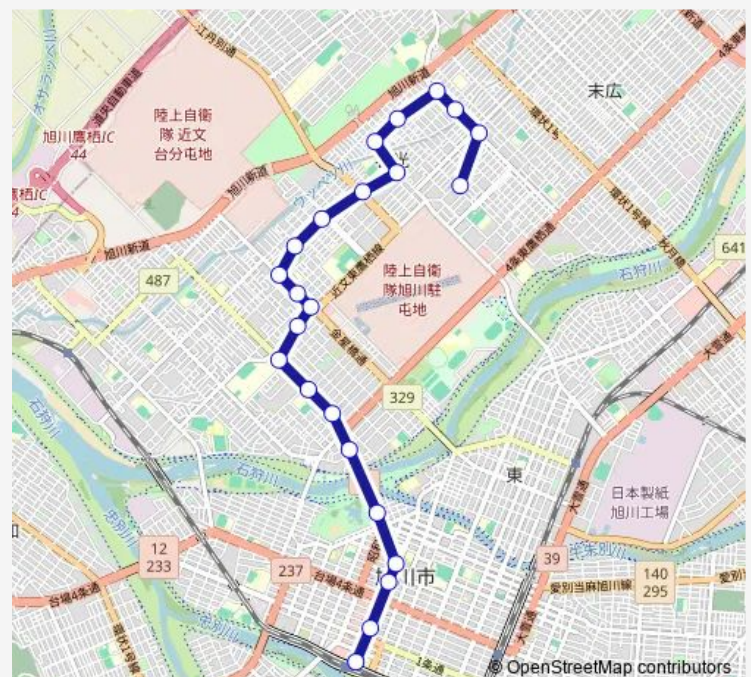

Direction

旭川駅 — 春光バスセンター

23 stops

[Open route schedule](#)

- 旭川駅
- 2条緑橋通
- 5条9丁目
- 市役所前
- 常磐公園前
- 本町
- 旭町2条4丁目
- 旭町2条6丁目
- 旭町2条10丁目
- 大町1条10丁目
- 大町2条10丁目
- 向陵小学校
- 北星中学校
- 春光5条1丁目
- 春光5条3丁目
- 春光5条4丁目
- 春光園前
- 春光6条7丁目
- 春光6条8丁目
- 末広6条1丁目
- 末広5条1丁目

Route schedule

旭川駅 — 春光バスセンター

Monday	22:15
Tuesday	22:15
Wednesday	22:15
Thursday	22:15
Friday	22:15
Saturday	22:15
Sunday	22:15

Route info

Direction: 旭川駅

Stops: 23

Trip Duration: 0 hour 44 min

105-旭町・末広線

末広 4 条 1 丁目

春光バスセンター

105-旭町・末広線 Bus time schedules and route maps are available in an offline PDF at busmaps.com. Use the busmaps.com website to see live bus times, train schedule or subway schedule, and step-by-step directions for all public transit in Asahikawa