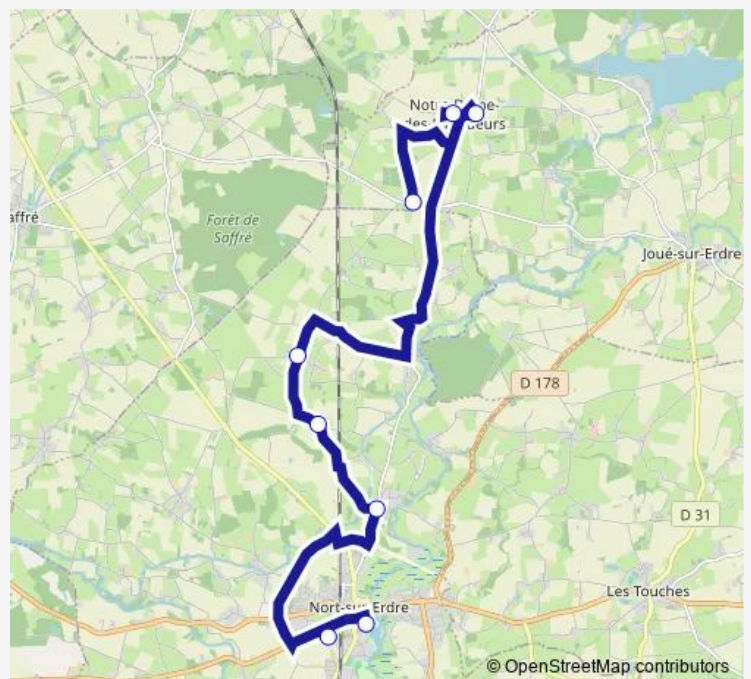

Direction

Franchaud 800 - Joue/Erdre — Lyc de L Erdre - Nort sur Erdre

8 stops

[Open route schedule](#)

Franchaud 800 - Joue/Erdre

N. Dame des Langueurs - Joue

Garais la/Carf - Joue sur Erdre

Vigneaux - Nort sur Erdre

Paillussiere la - Nort sur Erdre

Noe Bodier Rte - Nort sur Erdre

Plate-Forme Lyc Pub - Nort sur Erdre

Lyc de L Erdre - Nort sur Erdre

Route schedule

Franchaud 800 - Joue/Erdre — Lyc de L Erdre - Nort sur Erdre

Monday	08:10
Tuesday	08:10
Wednesday	08:10
Thursday	08:10
Friday	08:10
Saturday	—
Sunday	—

Route info

Direction: Franchaud 800 - Joue/Erdre

Stops: 8

Trip Duration: 0 hour 45 min

Direction

Mont Friloux - Trans sur Erdre — Lyc de L Erdre - Nort sur Erdre

7 stops

[Open route schedule](#)

Mont Friloux - Trans sur Erdre

Bois le - Joue sur Erdre

Rte Malmandiere - Joue/ Erdre

Tisonniere la - Joue sur Erdre

Gicqueliere la - Joue sur Erdre

Plate-Forme Lyc Pub - Nort sur Erdre