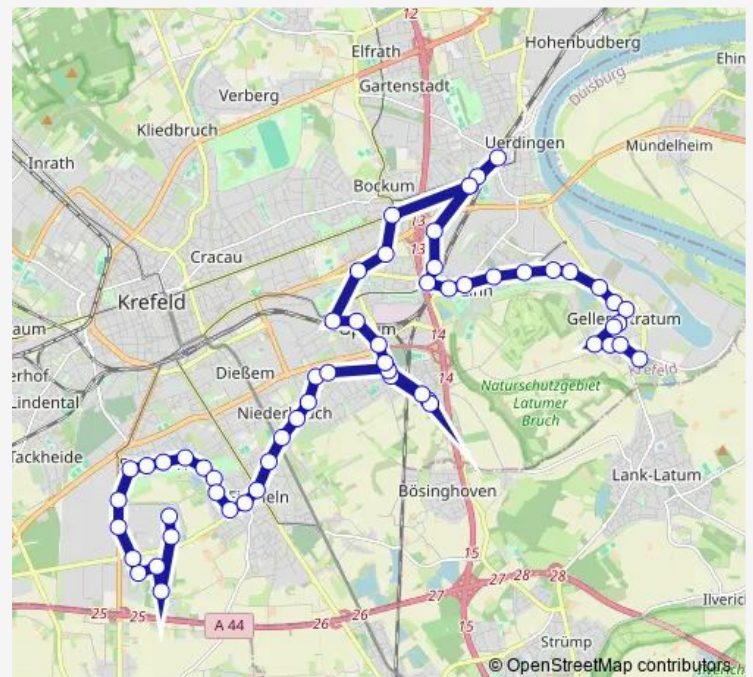

Direction

Krefeld Edelstahlwerk Tor 3 — Krefeld Breuershofstraße

9 stops

[Open route schedule](#)

Krefeld Edelstahlwerk Tor 3

Krefeld Europark Ficht.

Krefeld Europark Süd li

Krefeld Europark Süd I

Krefeld, Fichtenhainer Allee

Krefeld, Campus Fichtenhain

Krefeld Sterkenhofweg

Krefeld Höffgeshofweg

Krefeld Breuershofstraße

Route schedule

Krefeld Edelstahlwerk Tor 3 — Krefeld Breuershofstraße

Monday 06:21-08:51

Tuesday 06:21-08:51

Wednesday 06:21-08:51

Thursday 06:21-08:51

Friday 06:21-08:51

Saturday —

Sunday —

Route info

Direction: Krefeld Edelstahlwerk Tor 3

Stops: 9

Trip Duration: 0 hour 10 min

Direction

Krefeld Fegeteschstr. — Krefeld Höffgeshofweg

59 stops

[Open route schedule](#)

Krefeld Fegeteschstr.

Krefeld Dakerstraße