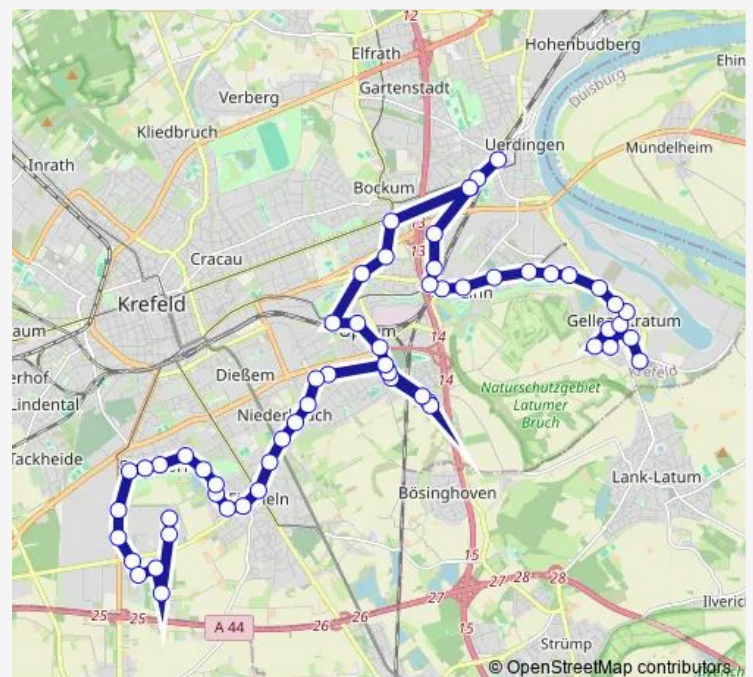

Krefeld Europark Süd li

Krefeld Europark Süd I

Krefeld, Fichtenhainer Allee

Krefeld, Campus Fichtenhain

Krefeld Sterkenhofweg

Krefeld Höffgeshofweg

Krefeld Breuershofstraße

Route schedule

Krefeld Edelstahlwerk Tor 3 — Krefeld Breuershofstraße

Monday 06:21-08:51

Tuesday 06:21-08:51

Wednesday 06:21-08:51

Thursday 06:21-08:51

Friday 06:21-08:51

Saturday —

Sunday —

Route info

Direction: Krefeld Edelstahlwerk Tor 3

Stops: 9

Trip Duration: 0 hour 10 min

047

Direction

Krefeld Fegeteschstr. — Krefeld Höffgeshofweg

59 stops

[Open route schedule](#)

Krefeld Fegeteschstr.

Krefeld Dakerstraße

Krefeld Stratum

Krefeld Am Oelvebach

Krefeld Kaiserswerther Str.

Krefeld Gellep Kirche

Krefeld Krumme Str.