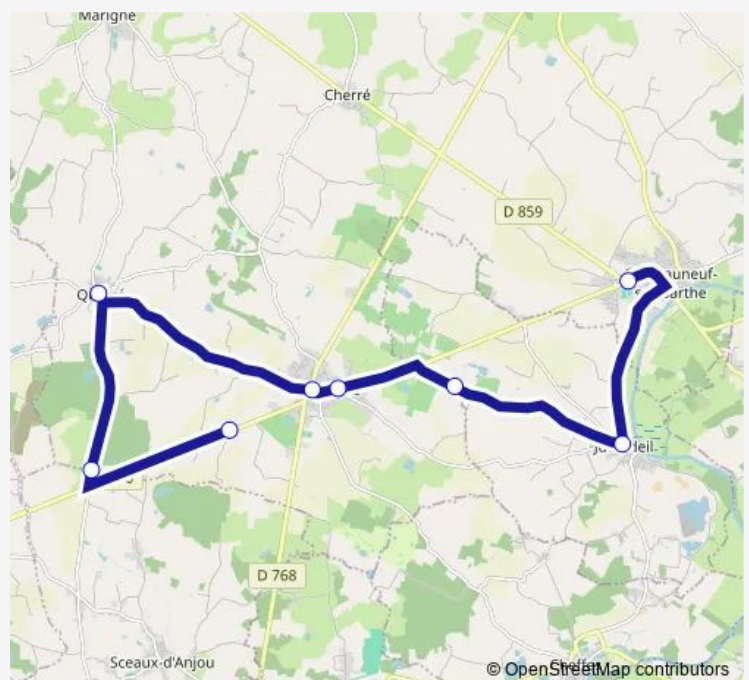

**Direction**

Etab : Parking Colleges (Chateauneuf-/-Sarthe) — Abri Bus - Rue de l'Église

10 stops

[Open route schedule](#)

Etab : Parking Colleges (Chateauneuf-/-Sarthe)

Le Pont des Boires

Chemin des Groies les Petits Champs

## Route schedule

Etab : Parking Colleges (Chateauneuf-/-Sarthe) — Abri Bus - Rue de l'Église

Monday 17:10

Tuesday 17:10

Wednesday 12:40

Thursday 17:10

Friday 17:10

Saturday —

## Route info

Direction: Etab : Parking Colleges (Chateauneuf-/-Sarthe)

Stops: 10

Trip Duration: 0 hour 30 min