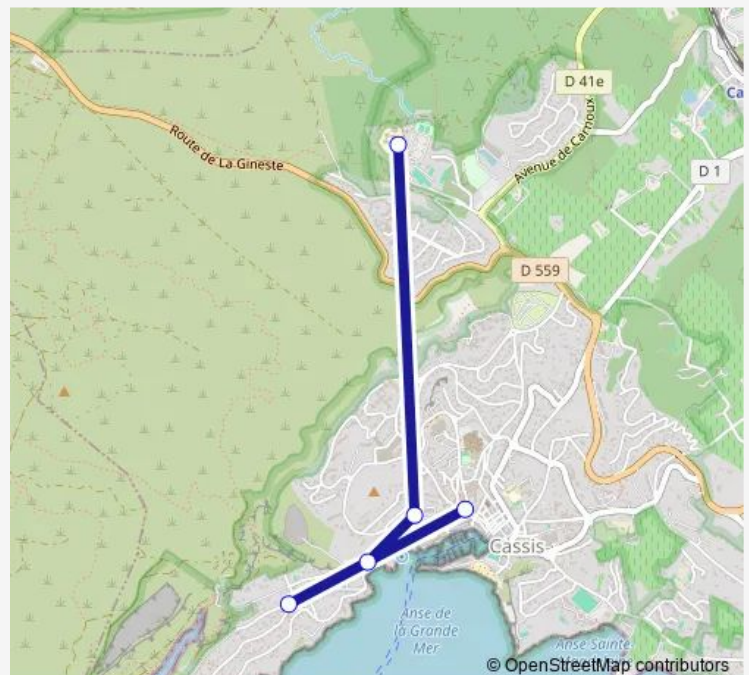

La Crèche — Collège Les Gorguettes

Monday	07:10
Tuesday	07:10
Wednesday	07:10
Thursday	07:10
Friday	07:10
Saturday	—
Sunday	—

Route info

Direction: La Crèche

Stops: 3

Trip Duration: 0 hour 25 min

S400 — Cassis - CLG Les Gorguettes

Direction

Collège Les Gorguettes — Gendarmerie

5 stops

[Open route schedule](#)

Collège Les Gorguettes

Le Mussuguet

Gare SnCF

Augustin Isnard

Gendarmerie

Route schedule

Collège Les Gorguettes — Gendarmerie

Monday 16:35

Tuesday 16:35

Wednesday 12:05

Thursday 16:35

Friday 16:35

Saturday —

Sunday —

Route info

Direction: Collège Les Gorguettes

Stops: 5

Trip Duration: 0 hour 15 min

Direction

Collège Les Gorguettes — Viguerie