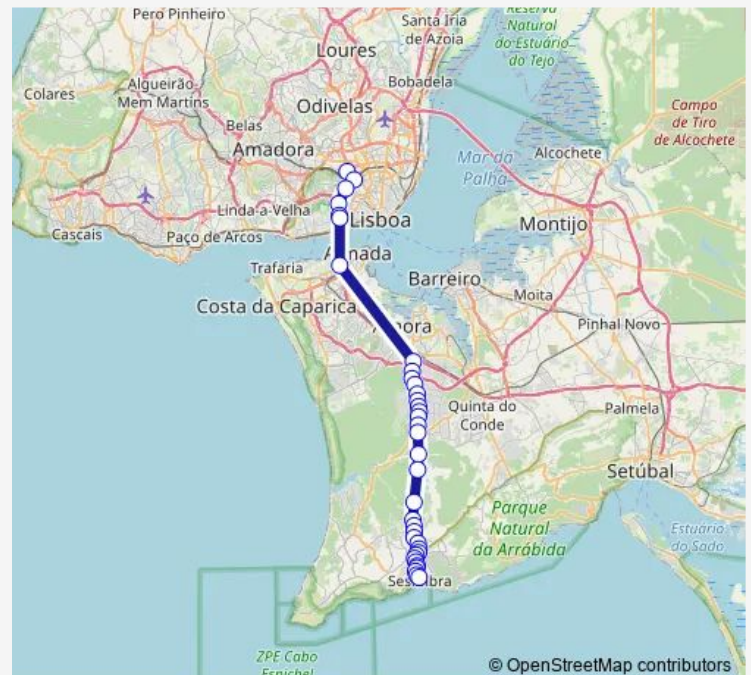

Bus 207 - Lisboa (Sete Rios) - Sesimbra (via Ae)

[Go to website](#)

Direction

Lisboa (Terminal Sete Rios) — Sesimbra (Terminal)

36 stops

[Open route schedule](#)

Lisboa (Terminal Sete Rios)

Lisboa (Av^a C Gulbenkian) Debaixo Viaduto J. Malho

Route schedule

Lisboa (Terminal Sete Rios) — Sesimbra (Terminal)

Monday —

Tuesday —

Wednesday 07:45-19:15

Thursday 07:45-19:15

Friday 07:45-19:15

Saturday 09:15-20:00

Sunday 09:15-20:00

Route info

Direction: Lisboa (Terminal Sete Rios)

Stops: 36

Trip Duration: 1 hour 15 min

■ 207 - Lisboa (Sete Rios) - Sesimbra (via Ae)

BusMaps

Carrasqueira (EN 378) Paragem Zona