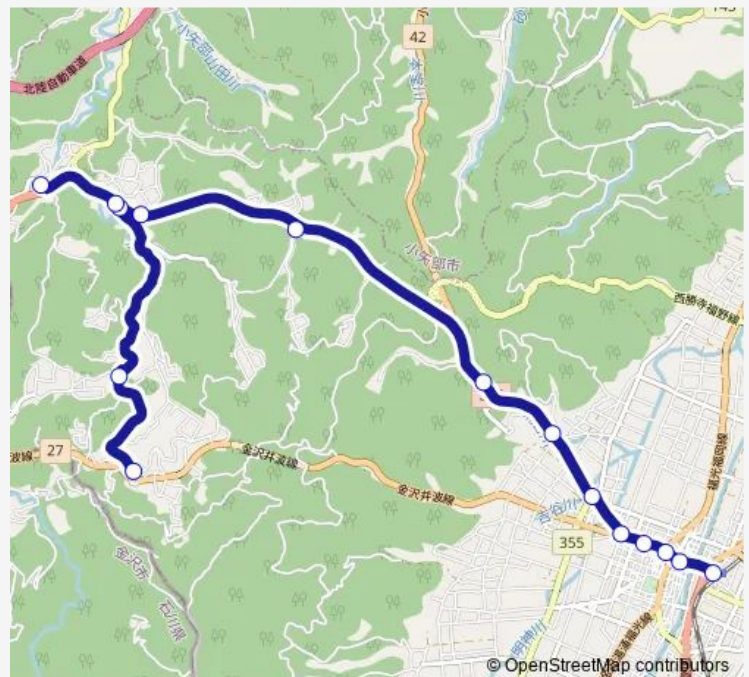

Bus 土山線 (Jr福光駅方面1便) 土山線

[Go to website](#)

Direction

小又西口 — Jr福光駅

15 stops

[Open route schedule](#)

小又西口
土山
旧福光西部小学校前
高窪
砂子谷
上砂子谷
蔵原口
川合田温泉
華山温泉前
中の江
福光西口
福光西町
中央図書館前
福光東町
Jr福光駅

Route schedule

小又西口 — Jr福光駅

Monday	06:30
Tuesday	06:30
Wednesday	06:30
Thursday	06:30
Friday	06:30
Saturday	—
Sunday	—

Route info

Direction: 小又西口

Stops: 15

Trip Duration: 0 hour 23 min

■ 土山線 (Jr福光駅方面1便) — 土山線

土山線 (Jr福光駅方面1便) Bus time schedules and route maps are available in an offline PDF at busmaps.com. Use the busmaps.com website to see live bus times, train schedule or subway schedule, and step-by-step directions for all public transit in Nanto