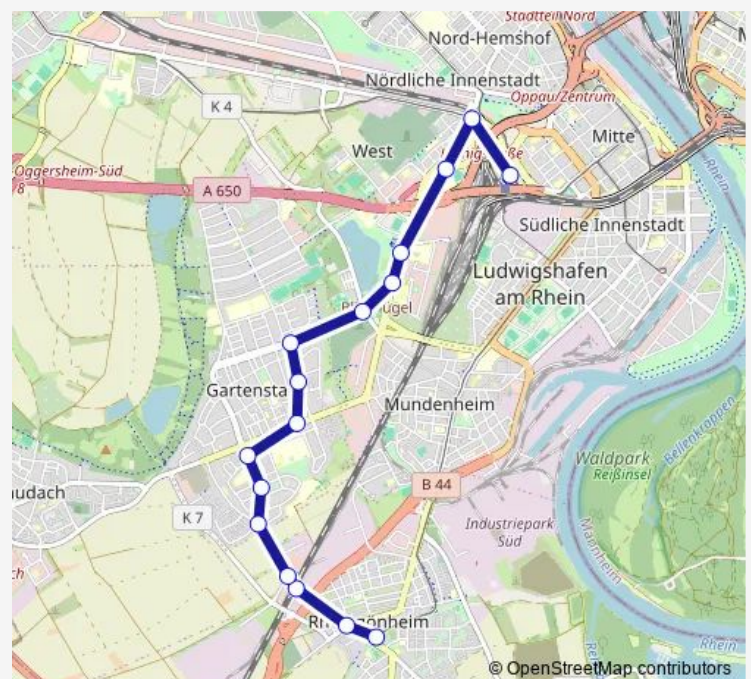

Rheingönheim Gemeindehaus

Rheingönheim Bahnhof

Am Sandloch

Schlesierstraße

Pommernstraße

Kärntner Straße

Marienkrankenhaus

Volkshaus

Hochfeldstraße

Mundenheim Friedhof

BBS Franz-Zang-Straße

LU Hochschule

Valentin-Bauer-Siedlung

Rohrlachstraße

LU Hauptbahnhof

Route schedule

Rheingönheim Neubruch — LU Hauptbahnhof

Monday 04:34-05:14

Tuesday 04:34-05:14

Wednesday 04:34-05:14

Thursday 04:34-05:14

Friday 04:34-05:14

Saturday 08:34

Sunday 08:34

Route info

Direction: Rheingönheim Neubruch

Stops: 16

Trip Duration: 0 hour 23 min

75E — LU Berliner Platz - LU Hbf - Große Blies -
Marienkrankenhaus - Rheingönheim Bf - Rheingönheim

75E Bus time schedules and route maps are available in an offline PDF at busmaps.com. Use the busmaps.com website to see live bus times, train schedule or subway schedule, and step-by-step directions for all public transit in Ludwigshafen am Rhein