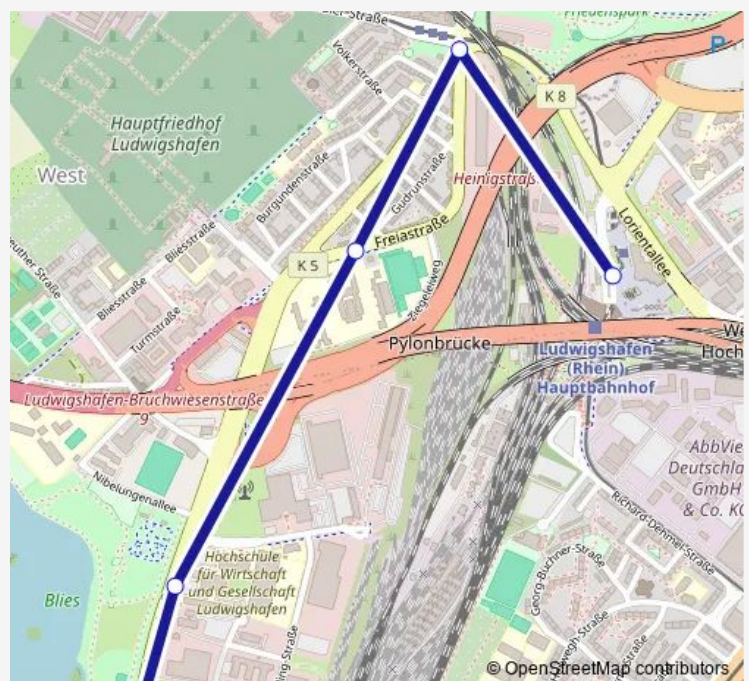

Bus 75E LU Berliner Platz - LU Hbf - Große Blies - Marienkrankenhaus - Rheingönheim Bf - Rheingönheim

[Go to website](#)

Direction

BBS Franz-Zang-Straße — LU Hauptbahnhof

5 stops

[Open route schedule](#)

BBS Franz-Zang-Straße

LU Hochschule

Valentin-Bauer-Siedlung

Rohrlachstraße

LU Hauptbahnhof

Route schedule

BBS Franz-Zang-Straße — LU Hauptbahnhof

Monday	12:35-13:39
Tuesday	12:35-13:39
Wednesday	12:35-13:39
Thursday	12:35-13:39
Friday	12:35-13:39
Saturday	—
Sunday	—

Route info

Direction: BBS Franz-Zang-Straße

Stops: 5

Trip Duration: 0 hour 7 min

75E — LU Berliner Platz - LU Hbf - Große Blies - Marienkrankenhaus - Rheingönheim Bf - Rheingönheim

75E Bus time schedules and route maps are available in an offline PDF at busmaps.com. Use the busmaps.com website to see live bus times, train schedule or subway schedule, and step-by-step directions for all public transit in Ludwigshafen am Rhein